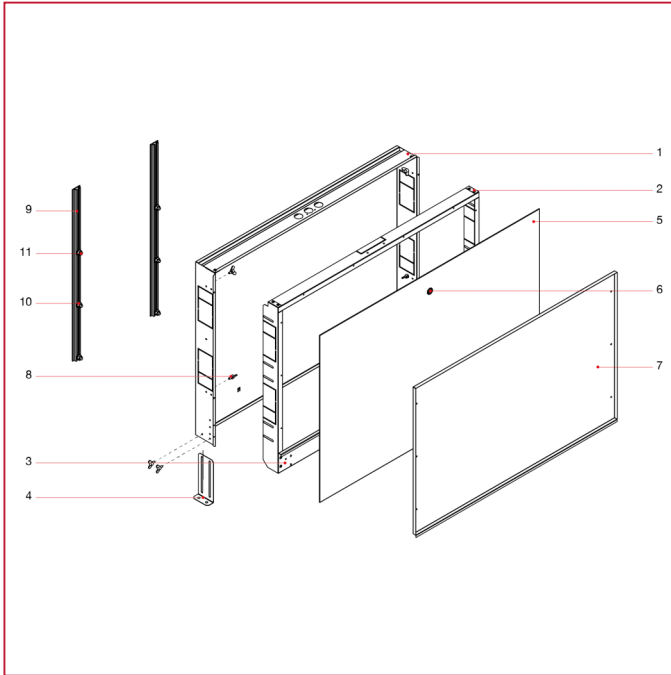

# 分水器金属箱

## 498 分水器金属箱

### 材料

位置	产品说明	N.	材料
1	身体	1	EN 10346 DX51+Z MAC
2	伸缩框架	1	EN 10346 DX51+Z MAC
3	固定基座	1	EN 10346 DX51+Z MAC
4	支撑支架	2	EN 10346 DX51+Z MAC
5	墙罩	1	EN 10346 DX51+Z MAC
6	锁定	1	镀镍扎马克
7	抹灰覆盖层	1	EN 10346 DX51+Z MAC
8	蝶形螺钉	8	Fe 5.5 Zn Cr3
9	采集器支持简介	2	EN 485-1 AW 6061
10	法兰螺母	6	Fe 5.5 Zn Cr3
11	方头螺钉	6	Fe 8.8 Zn Cr3