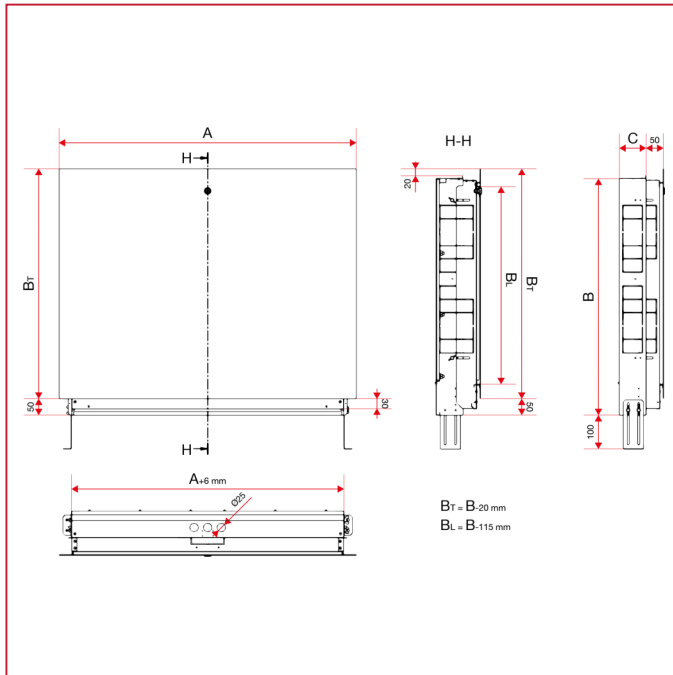

分水器金属箱

498 分水器金属箱

总尺寸

	500x500x (80-130)	600x500x (80-130)	700x500x (80-130)	800x500x (80-130)	900x500x (80-130)	1000x500 x(80-130)	1100x500 x(80-130)
A	500	600	700	800	900	1000	1100
B	600	600	600	600	600	600	600
C	80	80	80	80	80	80	80