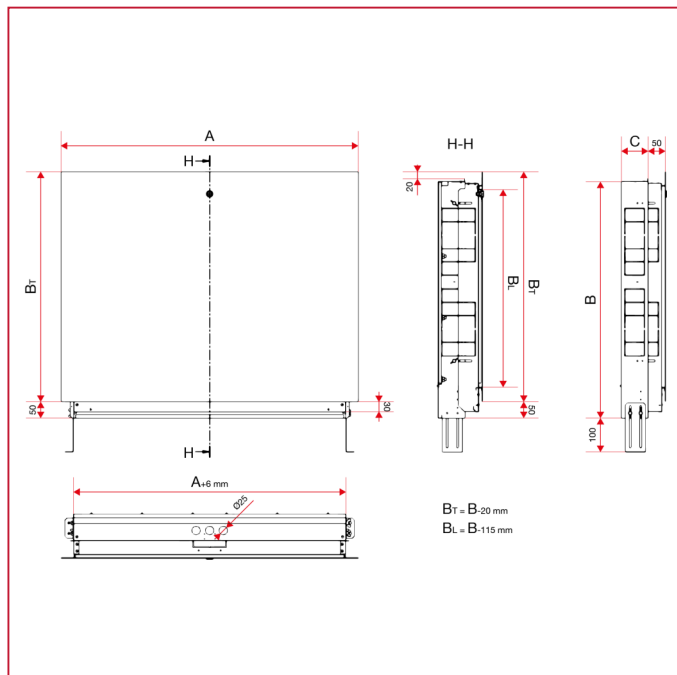

МЕТАЛЛИЧЕСКИЙ КОЛЛЕКТОРНЫЙ ШКАФ

498 Металлический коллекторный шкаф

ГАБАРИТНЫЕ РАЗМЕРЫ

	500x500x (80-130)	600x500x (80-130)	700x500x (80-130)	800x500x (80-130)	900x500x (80-130)	1000x500 x(80-130)	1100x500 x(80-130)
A	500	600	700	800	900	1000	1100
B	600	600	600	600	600	600	600
C	80	80	80	80	80	80	80