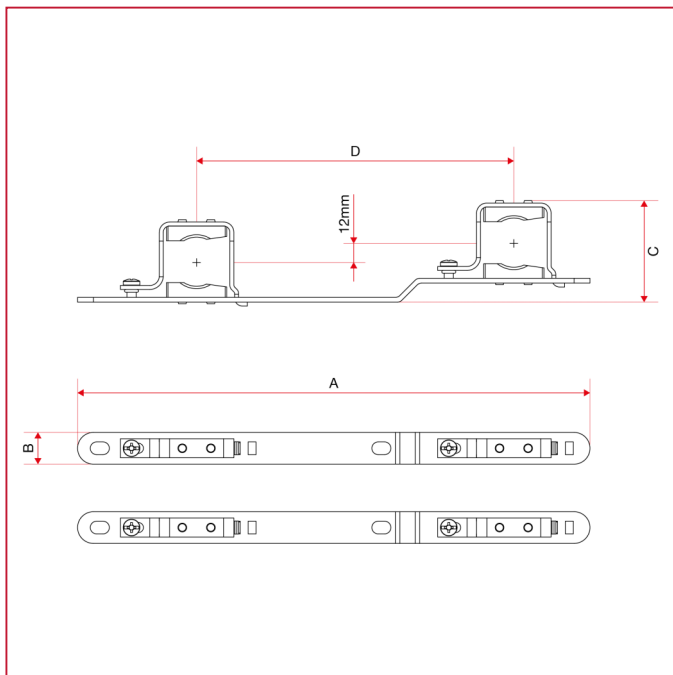

REGELGRUPPE MIT FESTWERTREGELUNG

498ST Befestigungsbügel aus Stahl für Metallkästen

GESAMTABMESSUNGEN Art.498STK

498STK

	1"
A	323
B	20
C	66
D	200