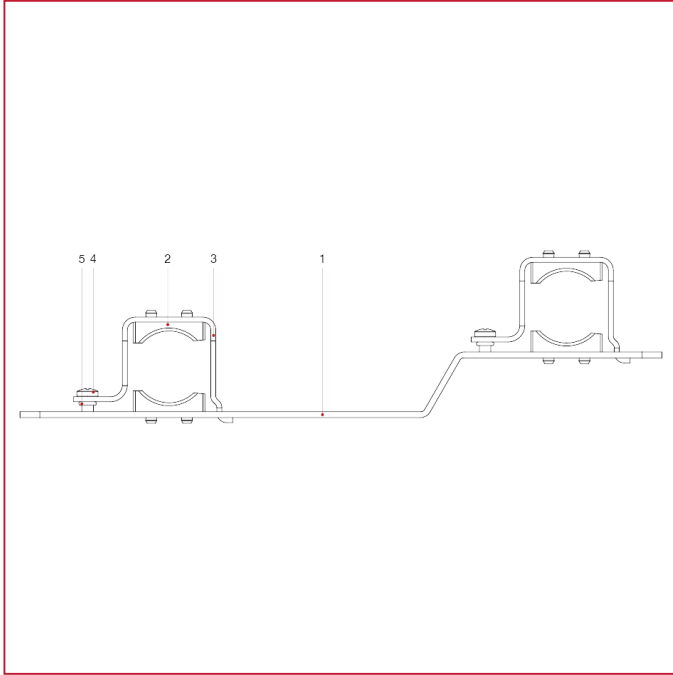

分水器金属箱

498ST 型号 498 和 498R 金属箱钢安装支架

型号 498STK 规格 3/4" 到 1"1/4 材料

位置	产品说明	N.	材料
1	支架	2	钢-P11
2	定位销	8	EPDM
3	锁环	4	钢-P11
4	螺丝	4	镀锌钢 C4C
5	O 型圈	4	NBR

分水器金属箱

型号 498STK 规格 1" 材料

位置	产品说明	N.	材料
1	支架	2	钢-P11
2	定位销	8	TPE - 95 SHORE A
3	锁环	4	钢-P11
4	螺丝	4	镀锌钢 C4C
5	O 型圈	4	NBR

分水器金属箱

型号 498STKM 材料

位置	产品说明	N.	材料
1	支架	2	钢-P11
2	定位销	8	TPE - 95 SHORE A
3	锁环	4	钢-P11
4	螺丝	4	镀锌钢 C4C
5	O 型圈	4	NBR

分水器金属箱

型号 498STKMB 材料

位置	产品说明	N.	材料
1	支架	2	钢-P11
2	定位销	8	TPE - 95 SHORE A
3	锁环	4	钢-P11
4	螺丝	4	镀锌钢 C4C
5	O 型圈	4	NBR