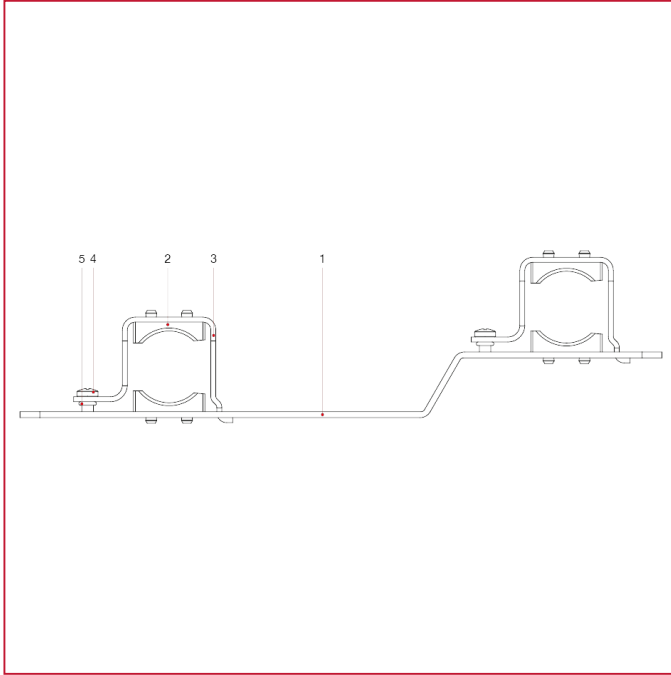

分水器金属箱

498ST 型号 498 和 498R 金属箱钢安装支架

型号 498STK 规格 3/4" 到 1"1/4 材料

位置	产品说明	N.	材料
1	支架	2	钢-P11
2	定位销	8	EPDM
3	锁环	4	钢-P11
4	螺丝	4	镀锌钢 C4C
5	O 型圈	4	NBR

分水器金属箱

型号 498STK 规格 1" 材料

位置	产品说明	N.	材料
1	支架	2	钢-P11
2	定位销	8	TPE - 95 SHORE A
3	锁环	4	钢-P11
4	螺丝	4	镀锌钢 C4C
5	O 型圈	4	NBR

分水器金属箱

型号 498STKM 材料

位置	产品说明	N.	材料
1	支架	2	钢-P11
2	定位销	8	TPE - 95 SHORE A
3	锁环	4	钢-P11
4	螺丝	4	镀锌钢 C4C
5	O 型圈	4	NBR

分水器金属箱

型号 498STKMB 材料

位置	产品说明	N.	材料
1	支架	2	钢-P11
2	定位销	8	TPE - 95 SHORE A
3	锁环	4	钢-P11
4	螺丝	4	镀锌钢 C4C
5	O 型圈	4	NBR