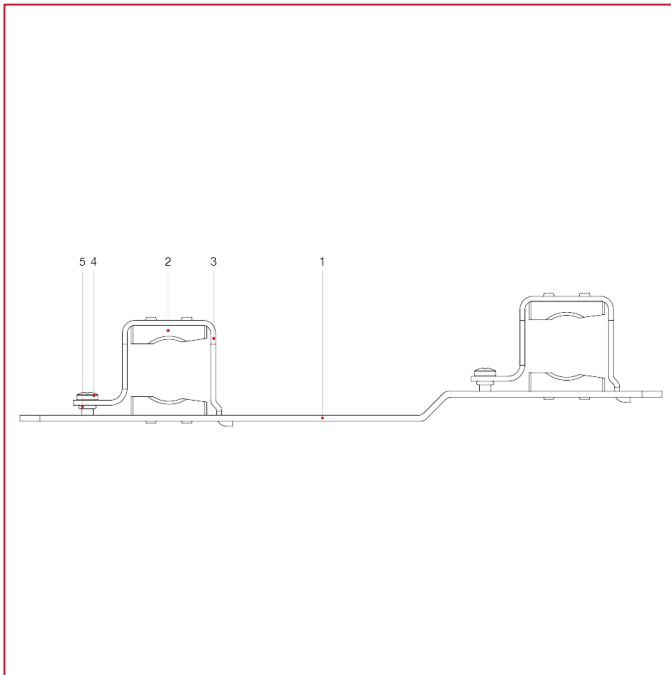

分水器金属箱

498ST 型号 498 和 498R 金属箱钢安装支架

型号 498STK 规格 3/4" 到 1"1/4 材料

位置	产品说明	N.	材料
1	支架	2	钢-P11
2	定位销	8	EPDM
3	锁环	4	钢-P11
4	螺丝	4	镀锌钢 C4C
5	O 型圈	4	NBR

分水器金属箱

型号 498STK 规格 1" 材料

位置	产品说明	N.	材料
1	支架	2	钢-P11
2	定位销	8	TPE - 95 SHORE A
3	锁环	4	钢-P11
4	螺丝	4	镀锌钢 C4C
5	O 型圈	4	NBR

分水器金属箱

型号 498STKM 材料

位置	产品说明	N.	材料
1	支架	2	钢-P11
2	定位销	8	TPE - 95 SHORE A
3	锁环	4	钢-P11
4	螺丝	4	镀锌钢 C4C
5	O 型圈	4	NBR

分水器金属箱

型号 498STKMB 材料

位置	产品说明	N.	材料
1	支架	2	钢-P11
2	定位销	8	TPE - 95 SHORE A
3	锁环	4	钢-P11
4	螺丝	4	镀锌钢 C4C
5	O 型圈	4	NBR