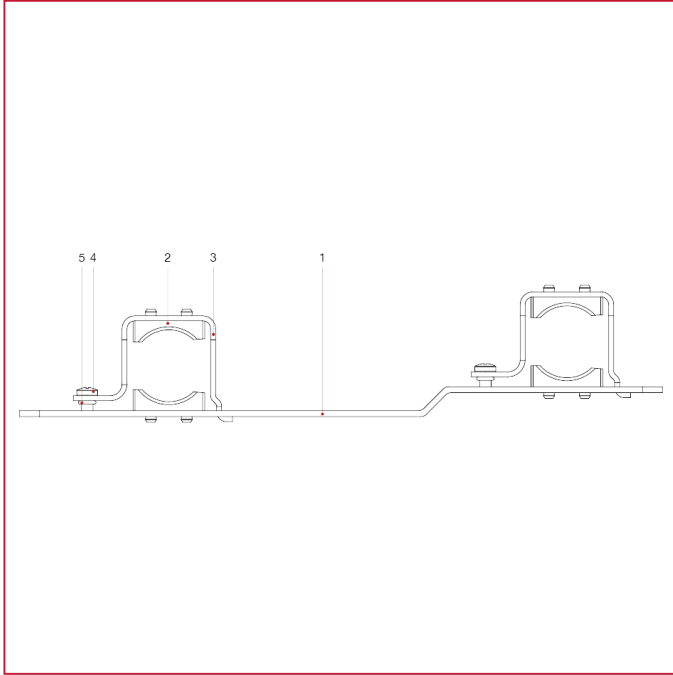

分水器金属箱

498ST 型号 498 和 498R 金属箱钢安装支架

型号 498STK 规格 3/4" 到 1"1/4 材料

位置	产品说明	N.	材料
1	支架	2	钢-P11
2	定位销	8	EPDM
3	锁环	4	钢-P11
4	螺丝	4	镀锌钢 C4C
5	O 型圈	4	NBR

分水器金属箱

型号 498STK 规格 1" 材料

位置	产品说明	N.	材料
1	支架	2	钢-P11
2	定位销	8	TPE - 95 SHORE A
3	锁环	4	钢-P11
4	螺丝	4	镀锌钢 C4C
5	O 型圈	4	NBR

分水器金属箱

型号 498STKM 材料

位置	产品说明	N.	材料
1	支架	2	钢-P11
2	定位销	8	TPE - 95 SHORE A
3	锁环	4	钢-P11
4	螺丝	4	镀锌钢 C4C
5	O 型圈	4	NBR

分水器金属箱

型号 498STKMB 材料

位置	产品说明	N.	材料
1	支架	2	钢-P11
2	定位销	8	TPE - 95 SHORE A
3	锁环	4	钢-P11
4	螺丝	4	镀锌钢 C4C
5	O 型圈	4	NBR