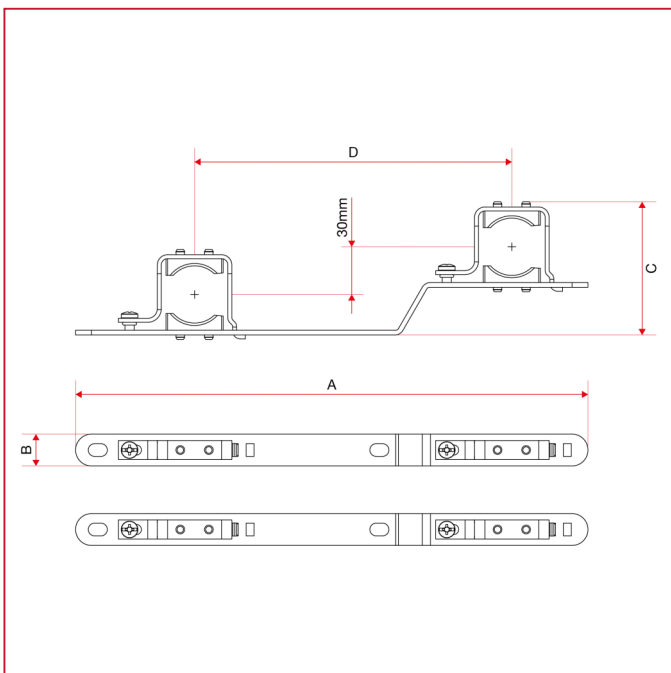

分水器金属箱

498ST 型号 498 和 498R 金属箱钢安装支架

型号 498STK 总尺寸

498STK

	3/4"	1"	1"1/4"
A	323	323	323
B	20	20	20
C	64	66	73
D	200	200	200

型号 498STKM 总尺寸

分水器金属箱

498STKM

	1"
A	323
B	20
C	84
D	200

型号 498STKMB 总尺寸

498STKMB

	1"
A	330
B	20
C	87
D	211