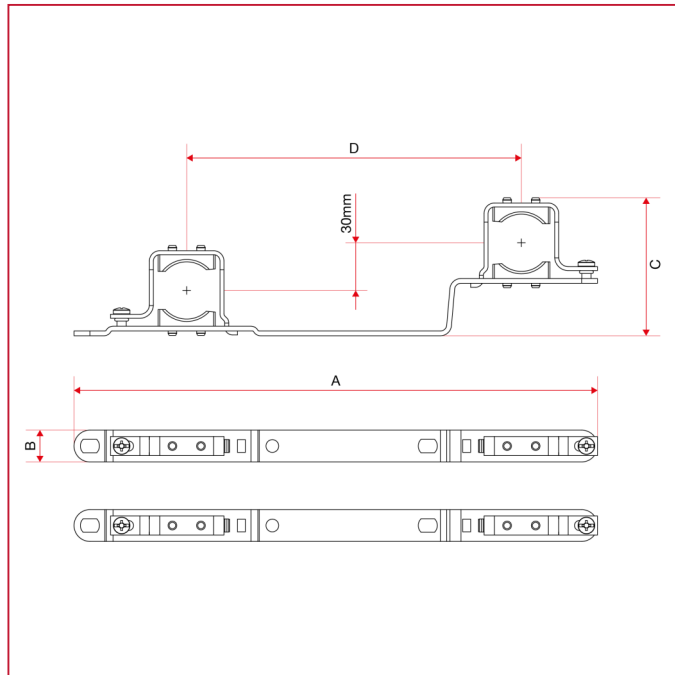

分水器金属箱

498ST 型号 498 和 498R 金属箱钢安装支架

型号 498STK 总尺寸

498STK

	3/4"	1"	1"1/4"
A	323	323	323
B	20	20	20
C	64	66	73
D	200	200	200

型号 498STKM 总尺寸

分水器金属箱

498STKM

	1"
A	323
B	20
C	84
D	200

型号 498STKMB 总尺寸

498STKMB

	1"
A	330
B	20
C	87
D	211