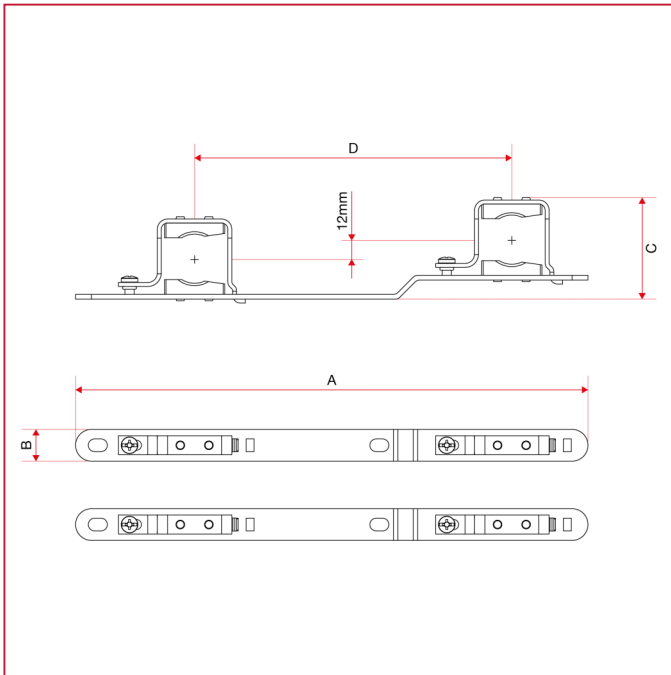

分水器金属箱

498ST 型号 498 和 498R 金属箱钢安装支架

型号 498STK 总尺寸

498STK

	3/4"	1"	1"1/4"
A	323	323	323
B	20	20	20
C	64	66	73
D	200	200	200

型号 498STKM 总尺寸

分水器金属箱

498STKM

	1"
A	323
B	20
C	84
D	200

型号 498STKMB 总尺寸

498STKMB

	1"
A	330
B	20
C	87
D	211