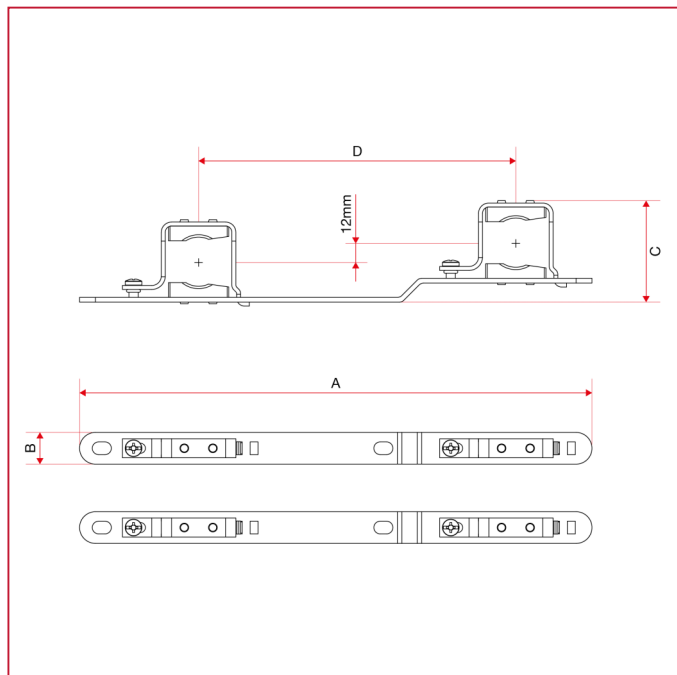

МЕТАЛЛИЧЕСКИЙ КОЛЛЕКТОРНЫЙ ШКАФ

498ST Установочные кронштейны для металлических шкафов арт. 498 - 498R

ГАБАРИТНЫЕ РАЗМЕРЫ арт. 498STK

498STK

	3/4"	1"	1"1/4
A	323	323	323
B	20	20	20
C	64	66	73
D	200	200	200

ГАБАРИТНЫЕ РАЗМЕРЫ арт. 498STKM

МЕТАЛЛИЧЕСКИЙ КОЛЛЕКТОРНЫЙ ШКАФ

498STKM

	1"
A	323
B	20
C	84
D	200

ГАБАРИТНЫЕ РАЗМЕРЫ арт. 498STKMB

498STKMB

	1"
A	330
B	20
C	87
D	211