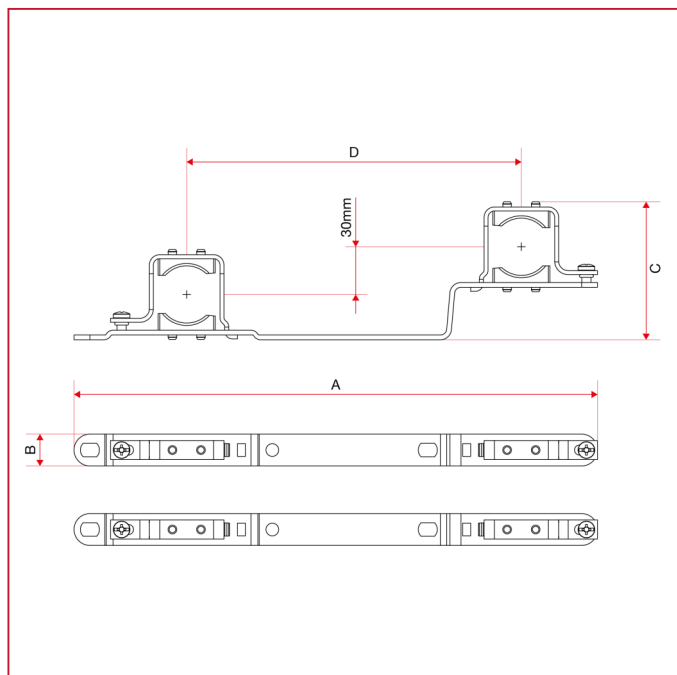

ГАБАРИТНЫЕ РАЗМЕРЫ арт. 498STKM

МЕТАЛЛИЧЕСКИЙ КОЛЛЕКТОРНЫЙ ШКАФ

498STKM

	1"
A	323
B	20
C	84
D	200

ГАБАРИТНЫЕ РАЗМЕРЫ арт. 498STKMB

498STKMB

	1"
A	330
B	20
C	87
D	211