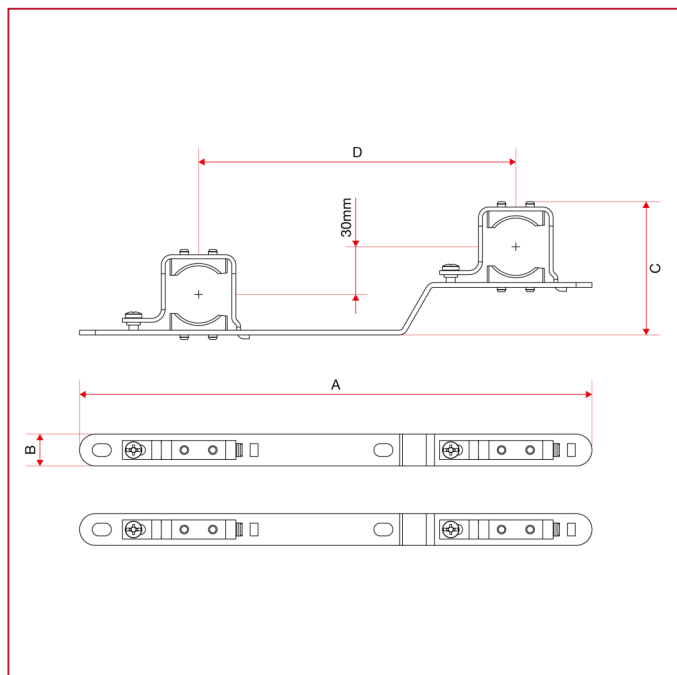

МЕТАЛЛИЧЕСКИЙ КОЛЛЕКТОРНЫЙ ШКАФ

498ST Установочные кронштейны для металлических шкафов арт. 498 - 498R

ГАБАРИТНЫЕ РАЗМЕРЫ арт. 498STK

498STK

	3/4"	1"	1"1/4
A	323	323	323
B	20	20	20
C	64	66	73
D	200	200	200

ГАБАРИТНЫЕ РАЗМЕРЫ арт. 498STKM

МЕТАЛЛИЧЕСКИЙ КОЛЛЕКТОРНЫЙ ШКАФ

498STKM

	1"
A	323
B	20
C	84
D	200

ГАБАРИТНЫЕ РАЗМЕРЫ арт. 498STKMB

498STKMB

	1"
A	330
B	20
C	87
D	211