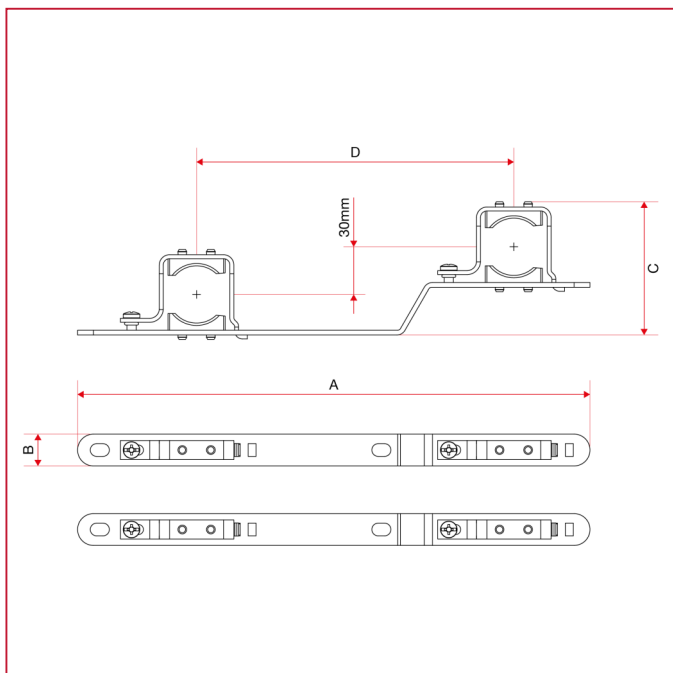

CASSETTE IN METALLO

498ST Staffe di fissaggio in acciaio per cassette in metallo art. 498 - 498R

INGOMBRI art.498STK

498STK

	3/4"	1"	1"1/4
A	323	323	323
B	20	20	20
C	64	66	73
D	200	200	200

INGOMBRI art.498STKM

CASSETTE IN METALLO

498STKM

	1"
A	323
B	20
C	84
D	200

INGOMBRI art.498STKMB

498STKMB

	1"
A	330
B	20
C	87
D	211