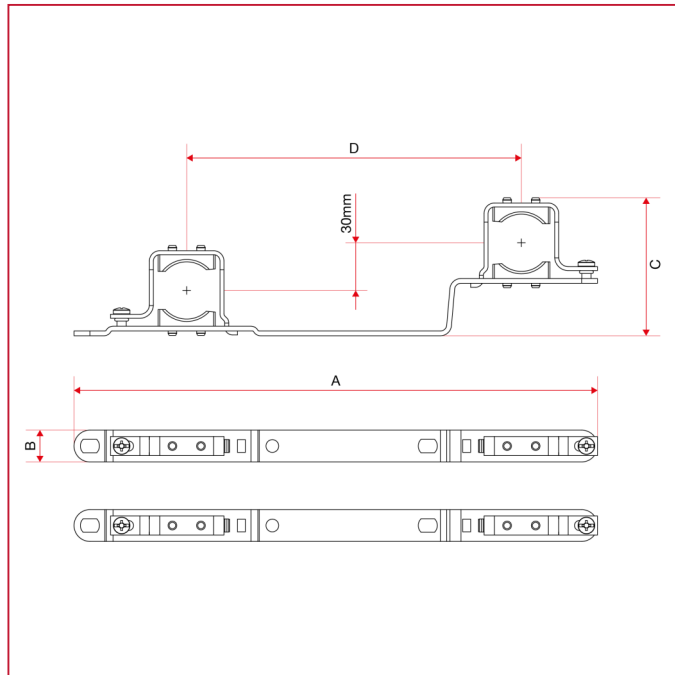

CASSETTE IN METALLO

498ST Staffe di fissaggio in acciaio per cassette in metallo art. 498 - 498R

INGOMBRI art.498STK

498STK

	3/4"	1"	1"1/4
A	323	323	323
B	20	20	20
C	64	66	73
D	200	200	200

INGOMBRI art.498STKM

CASSETTE IN METALLO

498STKM

	1"
A	323
B	20
C	84
D	200

INGOMBRI art.498STKMB

498STKMB

	1"
A	330
B	20
C	87
D	211