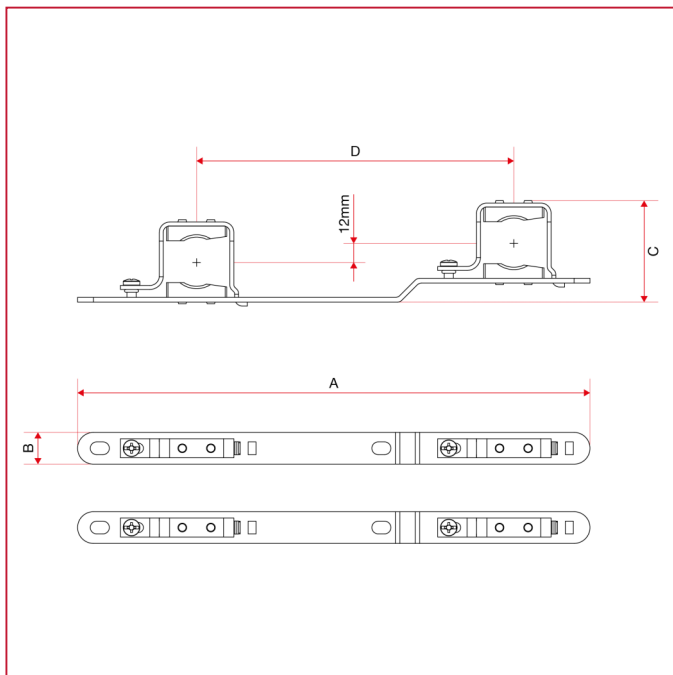

CASSETTE IN METALLO

498ST Staffe di fissaggio in acciaio per cassette in metallo art. 498 - 498R

INGOMBRI art.498STK

498STK

	3/4"	1"	1"1/4
A	323	323	323
B	20	20	20
C	64	66	73
D	200	200	200

INGOMBRI art.498STKM

CASSETTE IN METALLO

498STKM

	1"
A	323
B	20
C	84
D	200

INGOMBRI art.498STKMB

498STKMB

	1"
A	330
B	20
C	87
D	211