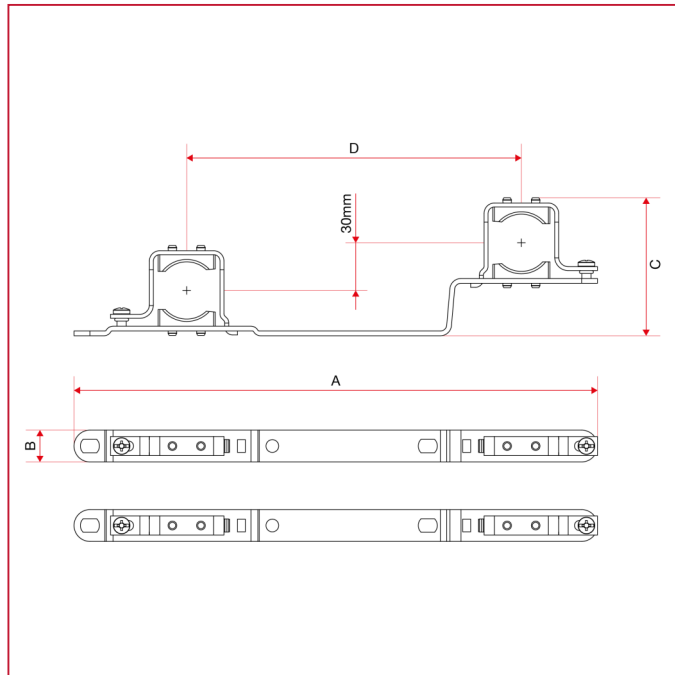

COFFRETS MÉTALLIQUES

498ST Étriers de fixation en acier pour coffrets métalliques art. 498 et 498R

DIMENSIONS art.498STK

498STK

	3/4"	1"	1"1/4
A	323	323	323
B	20	20	20
C	64	66	73
D	200	200	200

DIMENSIONS art.498STKM

COFFRETS MÉTALLIQUES

498STKM

	1"
A	323
B	20
C	84
D	200

DIMENSIONS art.498STKMB

498STKMB

	1"
A	330
B	20
C	87
D	211