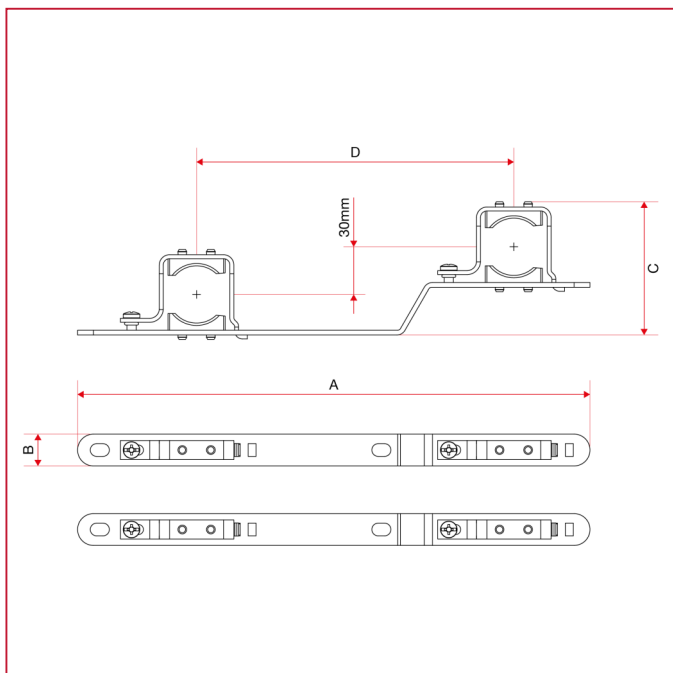

COFFRETS MÉTALLIQUES

498ST Étriers de fixation en acier pour coffrets métalliques art. 498 et 498R

DIMENSIONS art.498STK

498STK

	3/4"	1"	1"1/4
A	323	323	323
B	20	20	20
C	64	66	73
D	200	200	200

DIMENSIONS art.498STKM

COFFRETS MÉTALLIQUES

498STKM

	1"
A	323
B	20
C	84
D	200

DIMENSIONS art.498STKMB

498STKMB

	1"
A	330
B	20
C	87
D	211