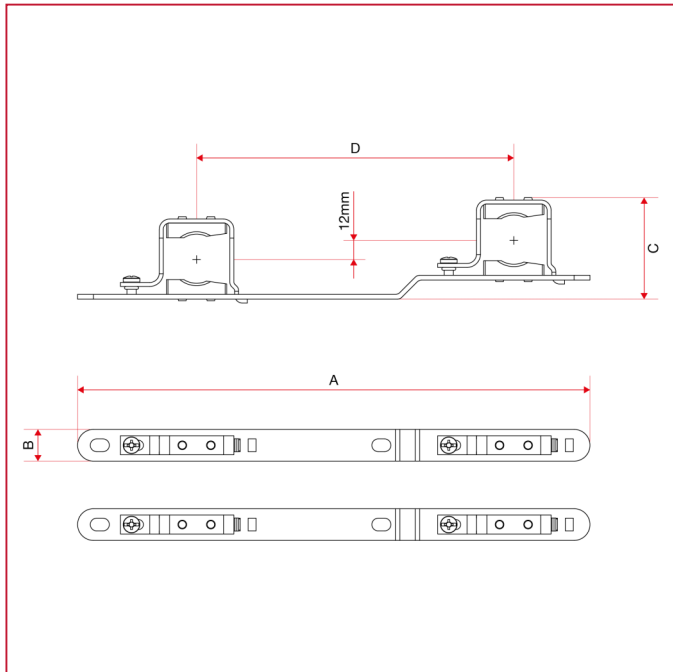

COFFRETS MÉTALLIQUES

498ST Étriers de fixation en acier pour coffrets métalliques art. 498 et 498R

DIMENSIONS art.498STK

498STK

	3/4"	1"	1"1/4
A	323	323	323
B	20	20	20
C	64	66	73
D	200	200	200

DIMENSIONS art.498STKM

COFFRETS MÉTALLIQUES

498STKM

	1"
A	323
B	20
C	84
D	200

DIMENSIONS art.498STKMB

498STKMB

	1"
A	330
B	20
C	87
D	211