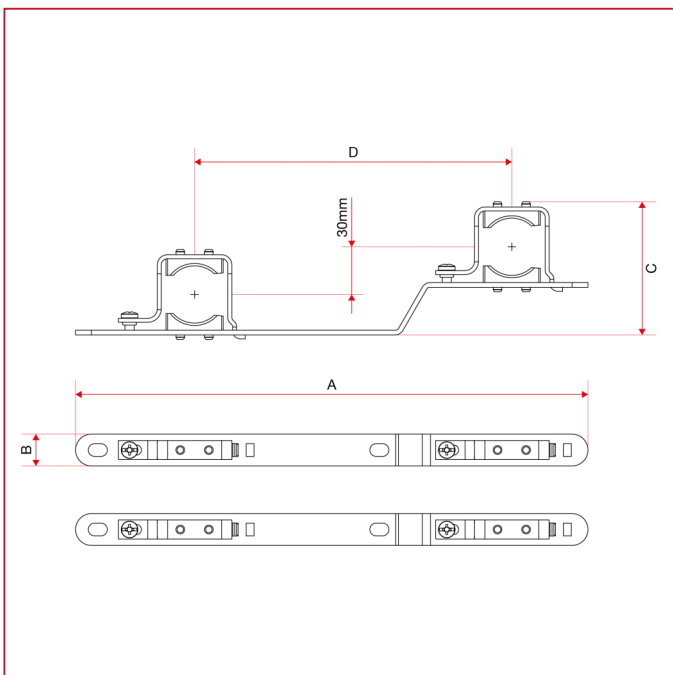

分水器金属箱

498ST 型号 498 和 498R 金属箱钢安装支架

型号 498STK 总尺寸

498STK

	3/4"	1"	1"1/4"
A	323	323	323
B	20	20	20
C	64	66	73
D	200	200	200

型号 498STKM 总尺寸

分水器金属箱

498STKM

	1"
A	323
B	20
C	84
D	200

型号 498STKMB 总尺寸

498STKMB

	1"
A	330
B	20
C	87
D	211