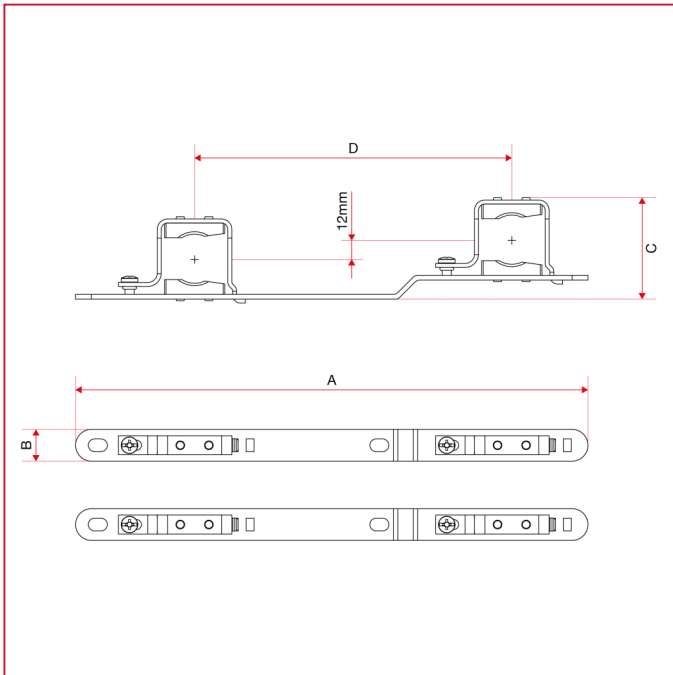

分水器金属箱

498ST 型号 498 和 498R 金属箱钢安装支架

型号 498STK 总尺寸

498STK

	3/4"	1"	1"1/4"
A	323	323	323
B	20	20	20
C	64	66	73
D	200	200	200

型号 498STKM 总尺寸

分水器金属箱

498STKM

	1"
A	323
B	20
C	84
D	200

型号 498STKMB 总尺寸

498STKMB

	1"
A	330
B	20
C	87
D	211