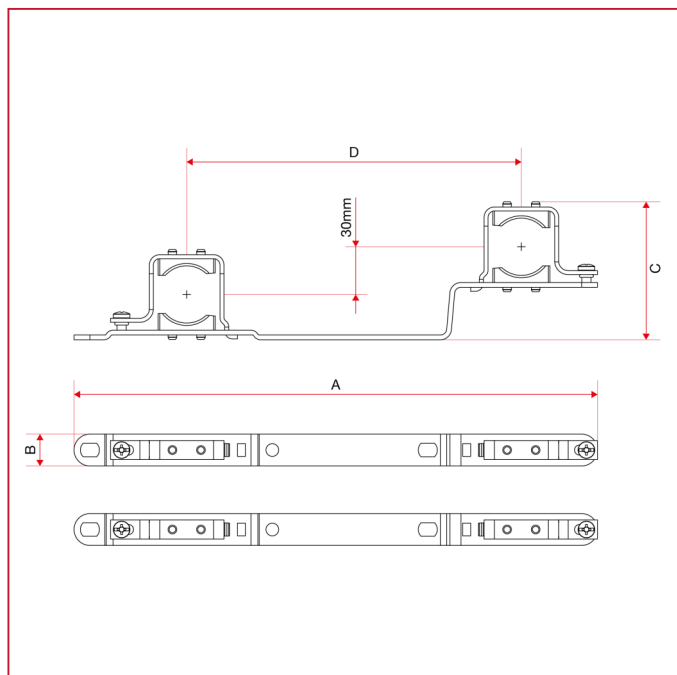

ГАБАРИТНЫЕ РАЗМЕРЫ арт. 498STKM

МЕТАЛЛИЧЕСКИЙ КОЛЛЕКТОРНЫЙ ШКАФ

498STKM

| | 1" |
|---|-----|
| A | 323 |
| B | 20 |
| C | 84 |
| D | 200 |

ГАБАРИТНЫЕ РАЗМЕРЫ арт. 498STKMB

498STKMB

| | 1" |
|---|-----|
| A | 330 |
| B | 20 |
| C | 87 |
| D | 211 |