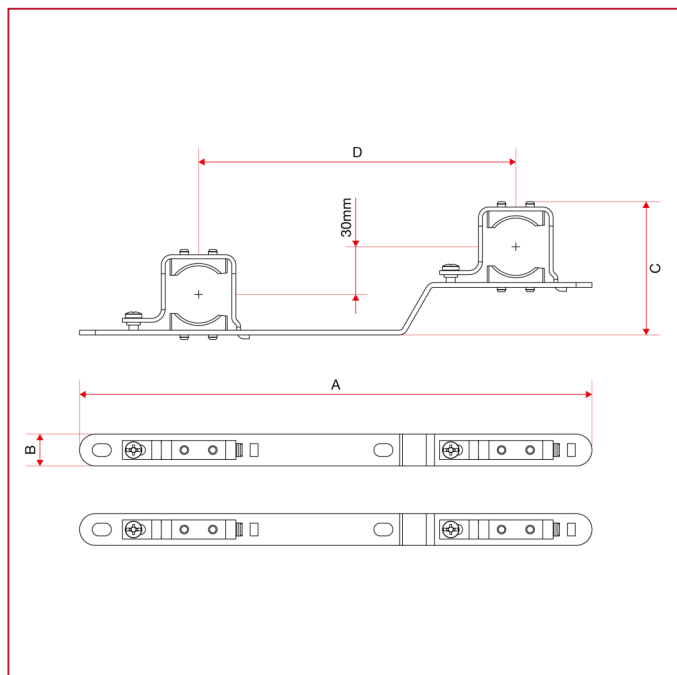

МЕТАЛЛИЧЕСКИЙ КОЛЛЕКТОРНЫЙ ШКАФ

498ST Установочные кронштейны для металлических шкафов арт. 498 - 498R

ГАБАРИТНЫЕ РАЗМЕРЫ арт. 498STK

498STK

| | 3/4" | 1" | 1"1/4 |
|---|------|-----|-------|
| A | 323 | 323 | 323 |
| B | 20 | 20 | 20 |
| C | 64 | 66 | 73 |
| D | 200 | 200 | 200 |

ГАБАРИТНЫЕ РАЗМЕРЫ арт. 498STKM

МЕТАЛЛИЧЕСКИЙ КОЛЛЕКТОРНЫЙ ШКАФ

498STKM

| | 1" |
|---|-----|
| A | 323 |
| B | 20 |
| C | 84 |
| D | 200 |

ГАБАРИТНЫЕ РАЗМЕРЫ арт. 498STKMB

498STKMB

| | 1" |
|---|-----|
| A | 330 |
| B | 20 |
| C | 87 |
| D | 211 |