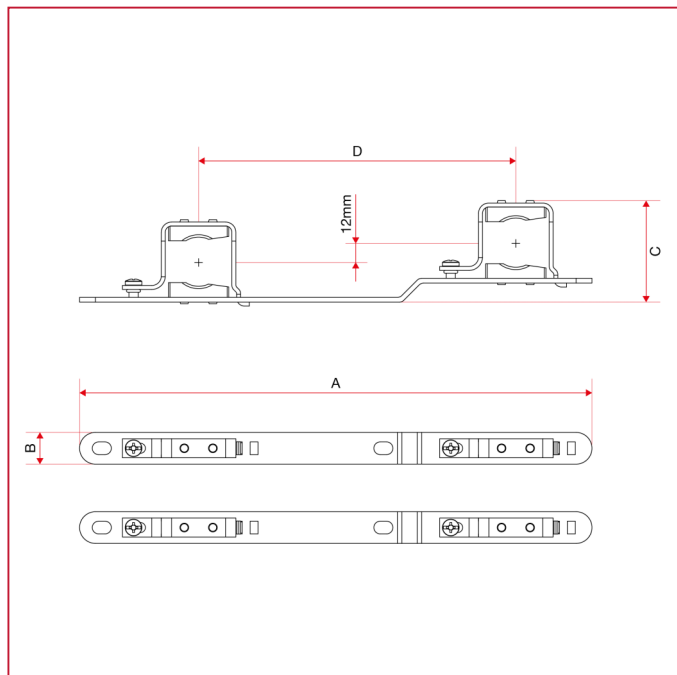

МЕТАЛЛИЧЕСКИЙ КОЛЛЕКТОРНЫЙ ШКАФ

498ST Установочные кронштейны для металлических шкафов арт. 498 - 498R

ГАБАРИТНЫЕ РАЗМЕРЫ арт. 498STK

498STK

| | 3/4" | 1" | 1"1/4 |
|---|------|-----|-------|
| A | 323 | 323 | 323 |
| B | 20 | 20 | 20 |
| C | 64 | 66 | 73 |
| D | 200 | 200 | 200 |

ГАБАРИТНЫЕ РАЗМЕРЫ арт. 498STKM

МЕТАЛЛИЧЕСКИЙ КОЛЛЕКТОРНЫЙ ШКАФ

498STKM

| | 1" |
|---|-----|
| A | 323 |
| B | 20 |
| C | 84 |
| D | 200 |

ГАБАРИТНЫЕ РАЗМЕРЫ арт. 498STKMB

498STKMB

| | 1" |
|---|-----|
| A | 330 |
| B | 20 |
| C | 87 |
| D | 211 |