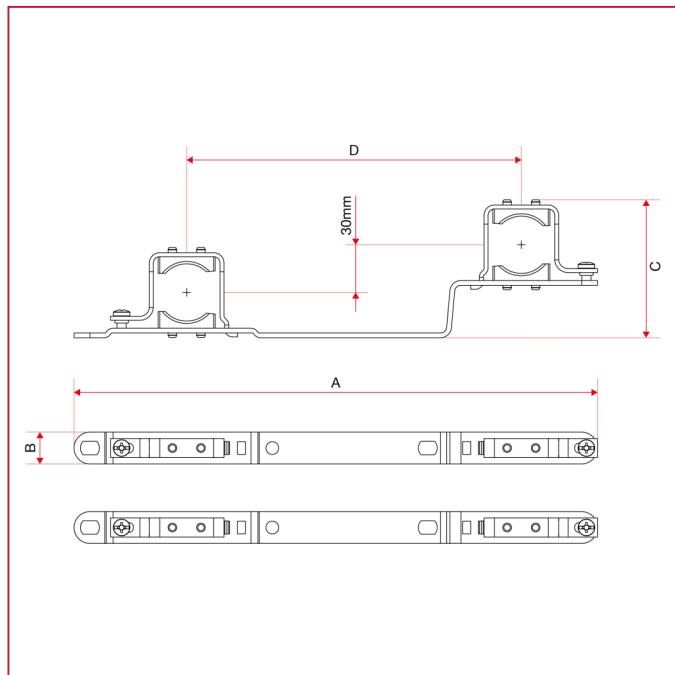

CASSETTE IN METALLO

498ST Staffe di fissaggio in acciaio per cassette in metallo art. 498 - 498R

INGOMBRI art.498STK

498STK

	3/4"	1"	1"1/4
A	323	323	323
B	20	20	20
C	64	66	73
D	200	200	200

INGOMBRI art.498STKM

CASSETTE IN METALLO

498STKM

	1"
A	323
B	20
C	84
D	200

INGOMBRI art.498STKMB

498STKMB

	1"
A	330
B	20
C	87
D	211