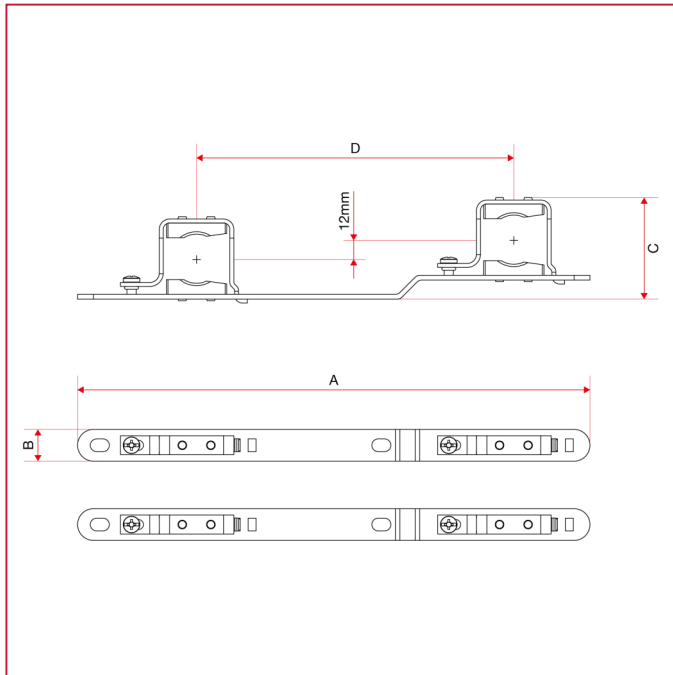

## 498ST Étriers de fixation en acier pour coffrets métalliques art. 498 et 498R

### DIMENSIONS art.498STK

### 498STK

	3/4"	1"	1"1/4
A	323	323	323
B	20	20	20
C	64	66	73
D	200	200	200