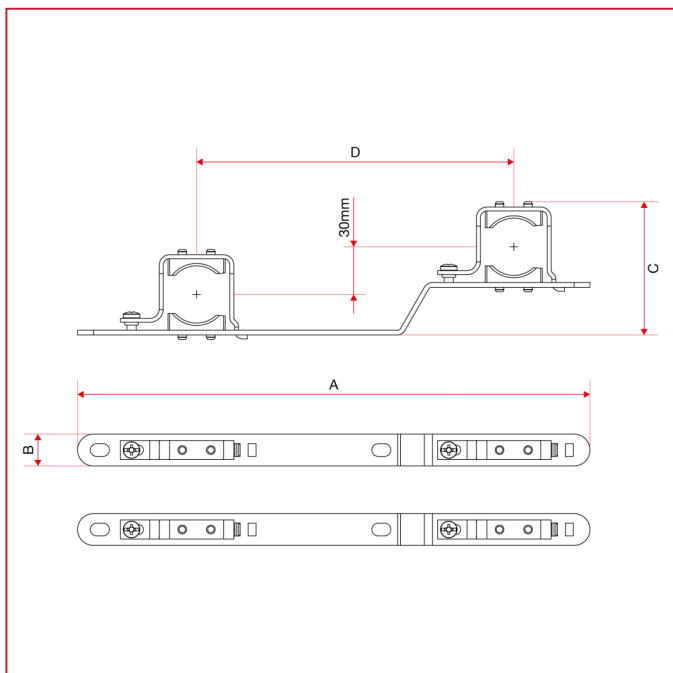

DIMENSIONS art.498STKM