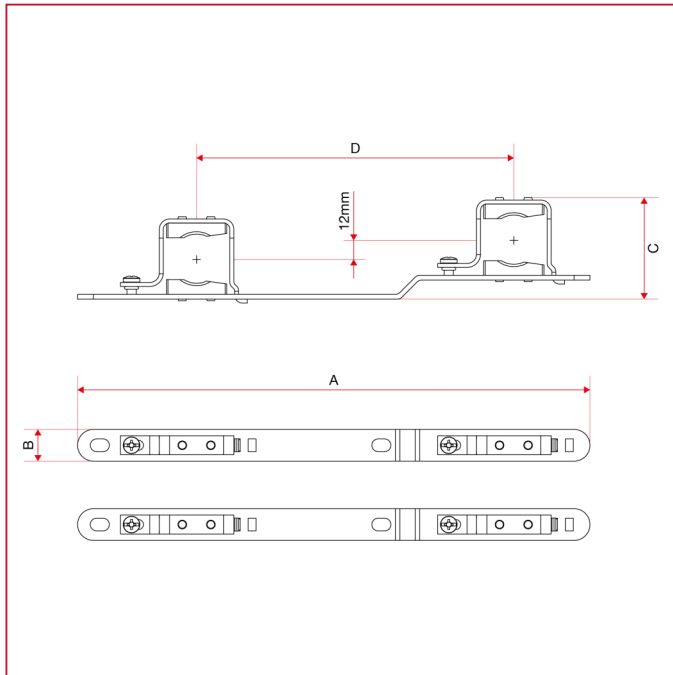

METALLKASTEN FÜR VERTEILER

498ST Befestigungsbügel aus Stahl für Metallkästen

GESAMTABMESSUNGEN Art.498STK

498STK

	3/4"	1"	1"1/4
A	323	323	323
B	20	20	20
C	64	66	73
D	200	200	200

GESAMTABMESSUNGEN Art.498STKM

METALLKASTEN FÜR VERTEILER

498STKM

	1"
A	323
B	20
C	84
D	200

GESAMTABMESSUNGEN Art.498STKMB

498STKMB

	1"
A	330
B	20
C	87
D	211