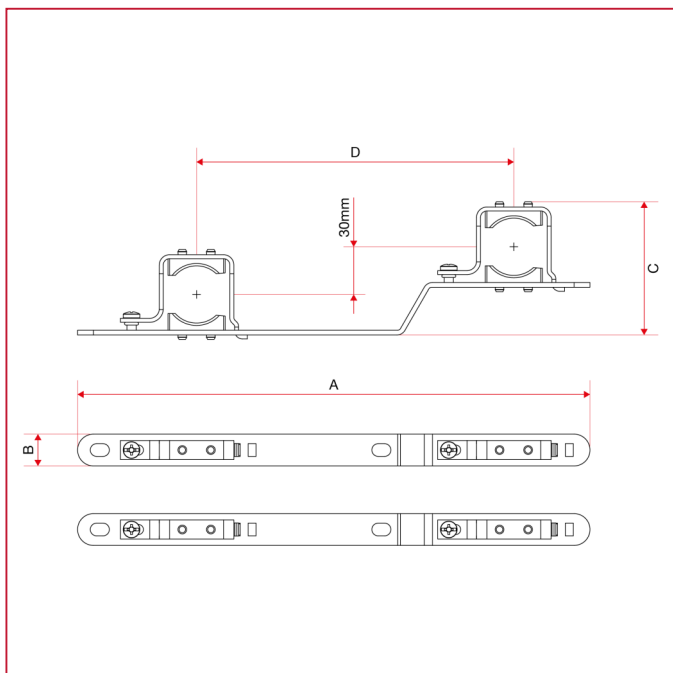

METALLKASTEN FÜR VERTEILER

498ST Befestigungsbügel aus Stahl für Metallkästen

GESAMTABMESSUNGEN Art.498STK

498STK

	3/4"	1"	1"1/4
A	323	323	323
B	20	20	20
C	64	66	73
D	200	200	200

GESAMTABMESSUNGEN Art.498STKM

METALLKASTEN FÜR VERTEILER

498STKM

	1"
A	323
B	20
C	84
D	200

GESAMTABMESSUNGEN Art.498STKMB

498STKMB

	1"
A	330
B	20
C	87
D	211