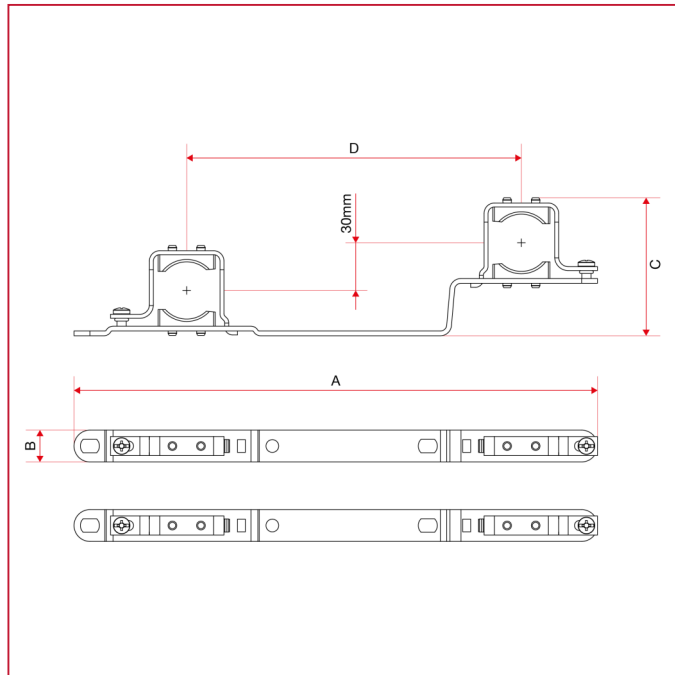

METALLKASTEN FÜR VERTEILER

498ST Befestigungsbügel aus Stahl für Metallkästen

GESAMTABMESSUNGEN Art.498STK

498STK

	3/4"	1"	1"1/4
A	323	323	323
B	20	20	20
C	64	66	73
D	200	200	200

GESAMTABMESSUNGEN Art.498STKM

METALLKASTEN FÜR VERTEILER

498STKM

	1"
A	323
B	20
C	84
D	200

GESAMTABMESSUNGEN Art.498STKMB

498STKMB

	1"
A	330
B	20
C	87
D	211