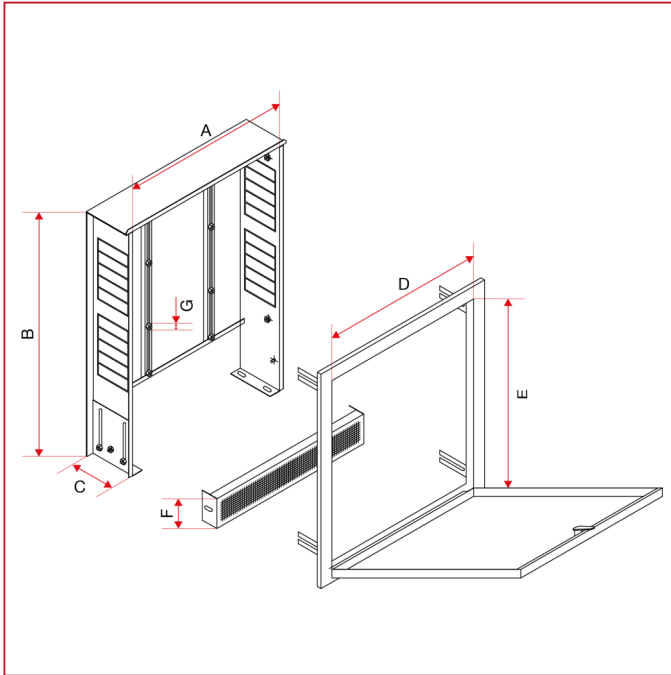

定值混水分水器套件

498R 分水器金属箱 - 紧凑型

总尺寸

	500x450x (90-130)	600x450x (90-130)	700x450x (90-130)	850x450x (90-130)	1000x450 x(90-130)	1100x450 x(90-130)
A	500	600	700	850	1000	1100
B	575	575	575	575	575	575
C	90 -130	90 -130	90 -130	90 -130	90 -130	90 -130
D	487	587	687	837	987	1087
E	450	450	450	450	450	450
F	70	70	70	70	70	70
G	M6	M6	M6	M6	M6	M6