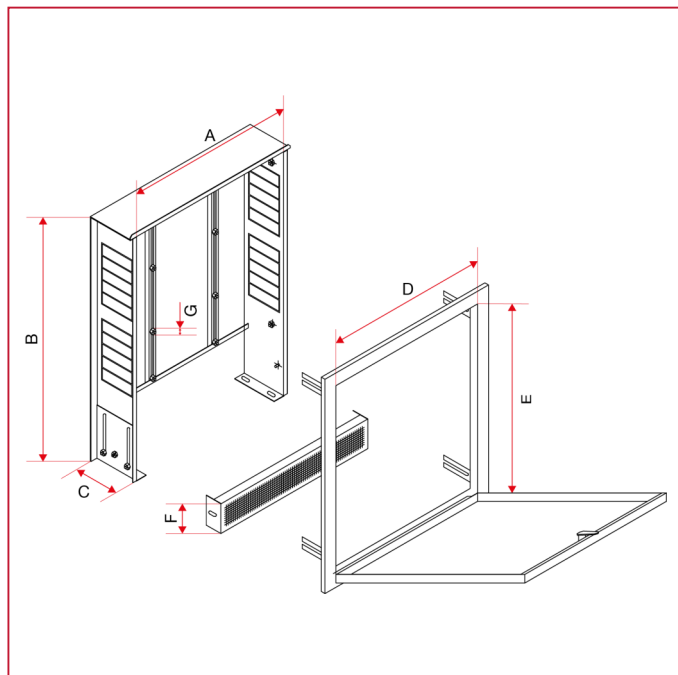

# РЕГУЛИРОВОЧНЫЙ БЛОК ФИКСИРОВАННЫЙ

### ГАБАРИТНЫЕ РАЗМЕРЫ

	500x450x (90-130)	600x450x (90-130)	700x450x (90-130)	850x450x (90-130)	1000x450 x(90-130)	1100x450 x(90-130)
A	500	600	700	850	1000	1100
B	575	575	575	575	575	575
C	90 -130	90 -130	90 -130	90 -130	90 -130	90 -130
D	487	587	687	837	987	1087
E	450	450	450	450	450	450
F	70	70	70	70	70	70
G	M6	M6	M6	M6	M6	M6