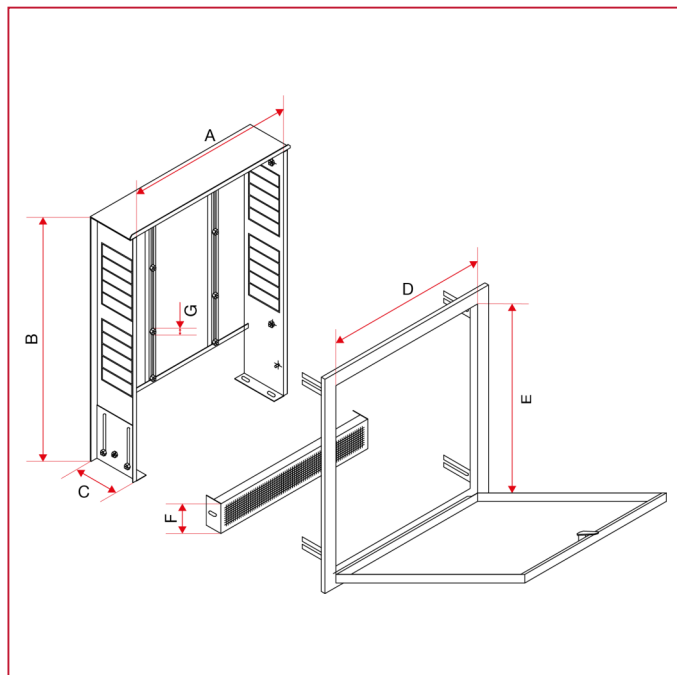

KIT D'UNITÉ DE RÉGULATION

498R Coffret métallique pour collecteurs

DIMENSIONS

	500x450x (90-130)	600x450x (90-130)	700x450x (90-130)	850x450x (90-130)	1000x450 x(90-130)	1100x450 x(90-130)
A	500	600	700	850	1000	1100
B	575	575	575	575	575	575
C	90 -130	90 -130	90 -130	90 -130	90 -130	90 -130
D	487	587	687	837	987	1087
E	450	450	450	450	450	450
F	70	70	70	70	70	70
G	M6	M6	M6	M6	M6	M6