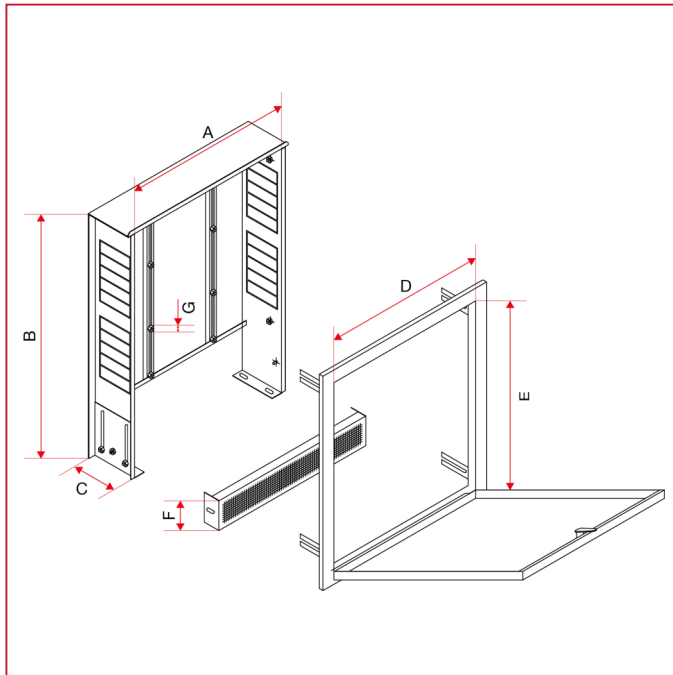

REGELGRUPPE MIT FESTWERTREGELUNG

498R Metallkasten für Verteiler, kompakte Ausführung

GESAMTABMESSUNGEN

	500x450x (90-130)	600x450x (90-130)	700x450x (90-130)	850x450x (90-130)	1000x450 x(90-130)	1100x450 x(90-130)
A	500	600	700	850	1000	1100
B	575	575	575	575	575	575
C	90 -130	90 -130	90 -130	90 -130	90 -130	90 -130
D	487	587	687	837	987	1087
E	450	450	450	450	450	450
F	70	70	70	70	70	70
G	M6	M6	M6	M6	M6	M6