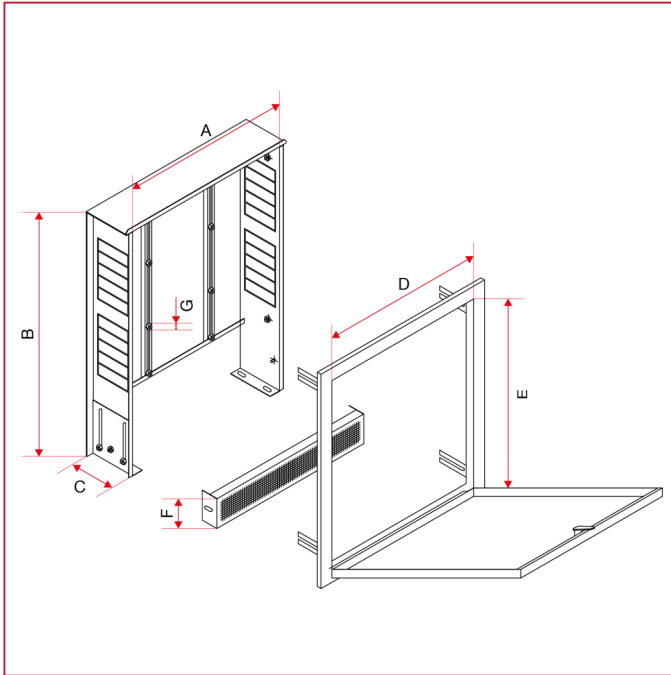

分水器金属箱

498R 分水器金属箱 - 紧凑型

总尺寸

	500x450x (90-130)	600x450x (90-130)	700x450x (90-130)	850x450x (90-130)	1000x450 x(90-130)	1100x450 x(90-130)
A	500	600	700	850	1000	1100
B	575	575	575	575	575	575
C	90 -130	90 -130	90 -130	90 -130	90 -130	90 -130
D	487	587	687	837	987	1087
E	450	450	450	450	450	450
F	70	70	70	70	70	70
G	M6	M6	M6	M6	M6	M6