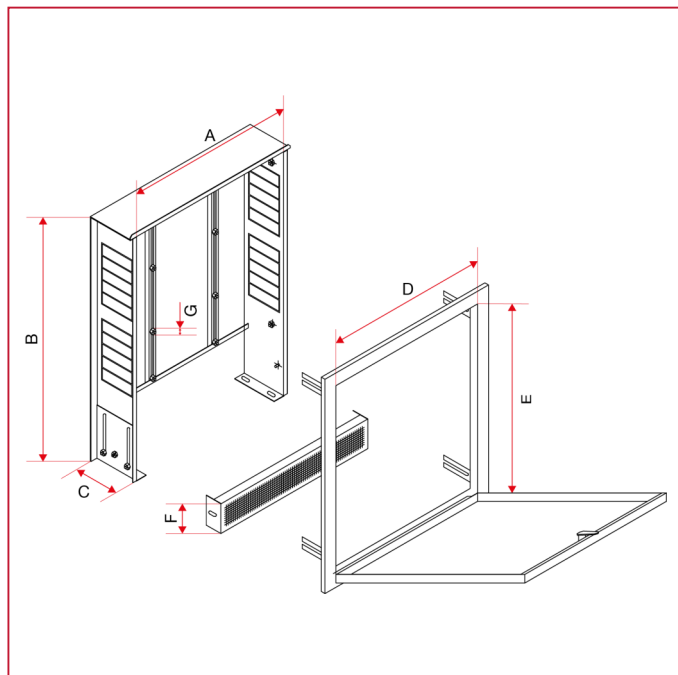

МЕТАЛЛИЧЕСКИЙ КОЛЛЕКТОРНЫЙ ШКАФ

498R Металлический коллекторный шкаф, компактный

ГАБАРИТНЫЕ РАЗМЕРЫ

	500x450x (90-130)	600x450x (90-130)	700x450x (90-130)	850x450x (90-130)	1000x450 x(90-130)	1100x450 x(90-130)
A	500	600	700	850	1000	1100
B	575	575	575	575	575	575
C	90 -130	90 -130	90 -130	90 -130	90 -130	90 -130
D	487	587	687	837	987	1087
E	450	450	450	450	450	450
F	70	70	70	70	70	70
G	M6	M6	M6	M6	M6	M6