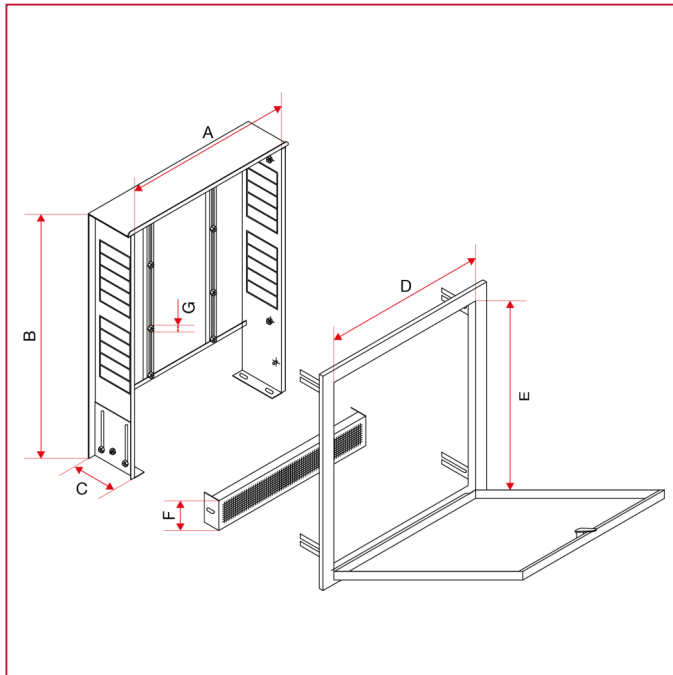

CASSETTE IN METALLO

498R Cassetta metallica per collettori, modello compatto

INGOMBRI

	500x450x (90-130)	600x450x (90-130)	700x450x (90-130)	850x450x (90-130)	1000x450 x(90-130)	1100x450 x(90-130)
A	500	600	700	850	1000	1100
B	575	575	575	575	575	575
C	90 -130	90 -130	90 -130	90 -130	90 -130	90 -130
D	487	587	687	837	987	1087
E	450	450	450	450	450	450
F	70	70	70	70	70	70
G	M6	M6	M6	M6	M6	M6