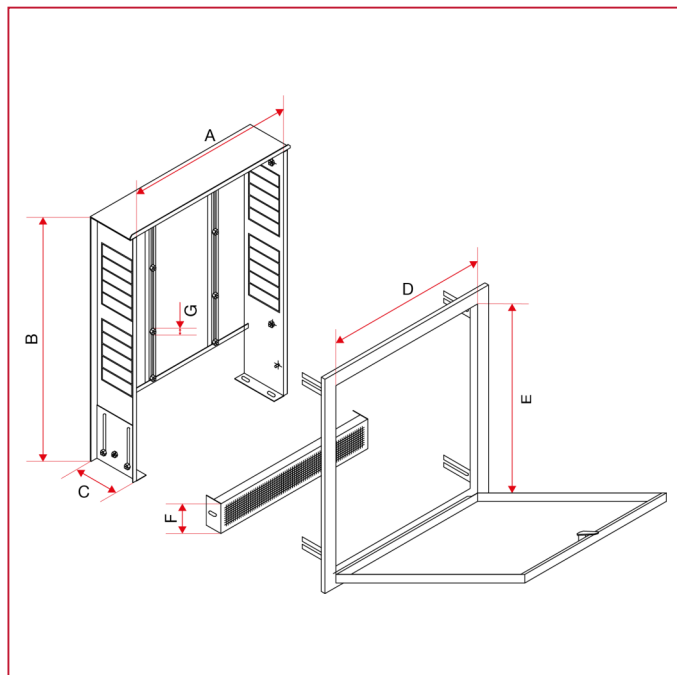

COFFRETS MÉTALLIQUES

498R Coffret métallique pour collecteurs

DIMENSIONS

	500x450x (90-130)	600x450x (90-130)	700x450x (90-130)	850x450x (90-130)	1000x450 x(90-130)	1100x450 x(90-130)
A	500	600	700	850	1000	1100
B	575	575	575	575	575	575
C	90 -130	90 -130	90 -130	90 -130	90 -130	90 -130
D	487	587	687	837	987	1087
E	450	450	450	450	450	450
F	70	70	70	70	70	70
G	M6	M6	M6	M6	M6	M6