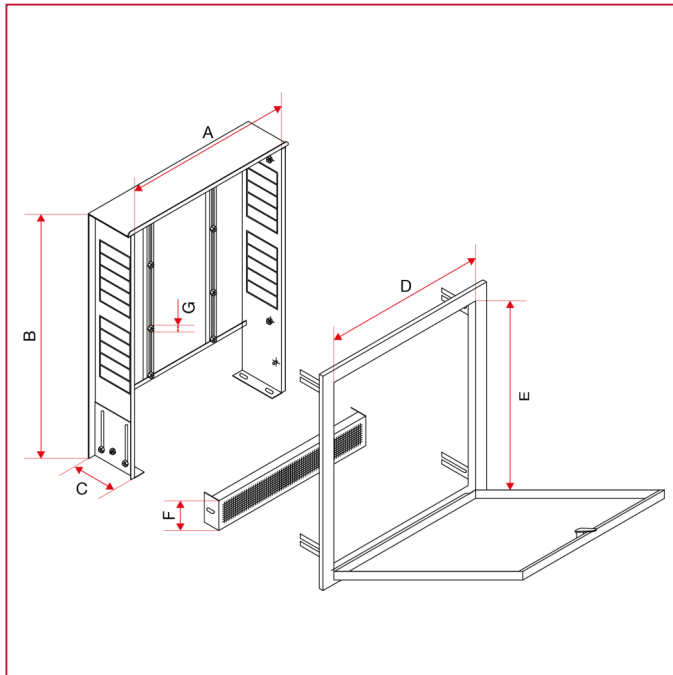

# CAJA METÁLICA

## 498R Caja metálica para colectores, modelo compacto

### Dimensiones totales

	500x450x (90-130)	600x450x (90-130)	700x450x (90-130)	850x450x (90-130)	1000x450 x(90-130)	1100x450 x(90-130)
A	500	600	700	850	1000	1100
B	575	575	575	575	575	575
C	90 -130	90 -130	90 -130	90 -130	90 -130	90 -130
D	487	587	687	837	987	1087
E	450	450	450	450	450	450
F	70	70	70	70	70	70
G	M6	M6	M6	M6	M6	M6