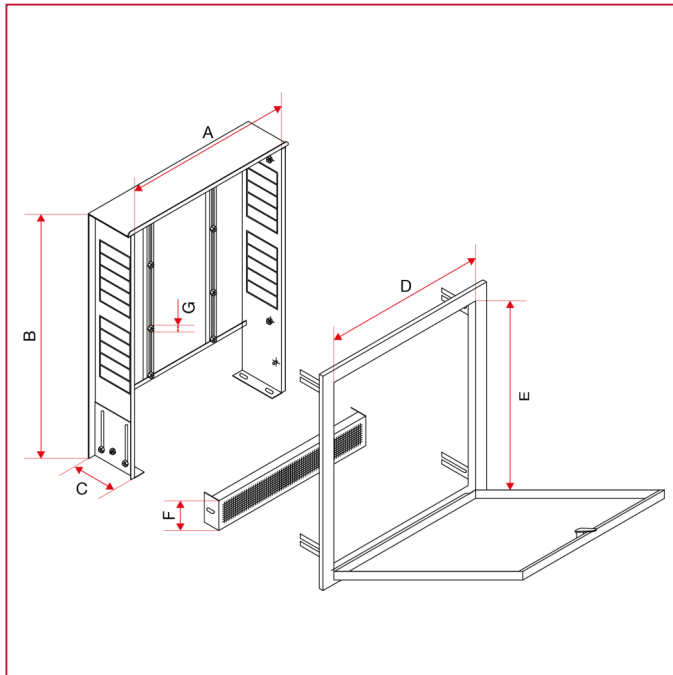

METALLKASTEN FÜR VERTEILER

498R Metallkasten für Verteiler, kompakte Ausführung

GESAMTABMESSUNGEN

	500x450x (90-130)	600x450x (90-130)	700x450x (90-130)	850x450x (90-130)	1000x450 x(90-130)	1100x450 x(90-130)
A	500	600	700	850	1000	1100
B	575	575	575	575	575	575
C	90 -130	90 -130	90 -130	90 -130	90 -130	90 -130
D	487	587	687	837	987	1087
E	450	450	450	450	450	450
F	70	70	70	70	70	70
G	M6	M6	M6	M6	M6	M6