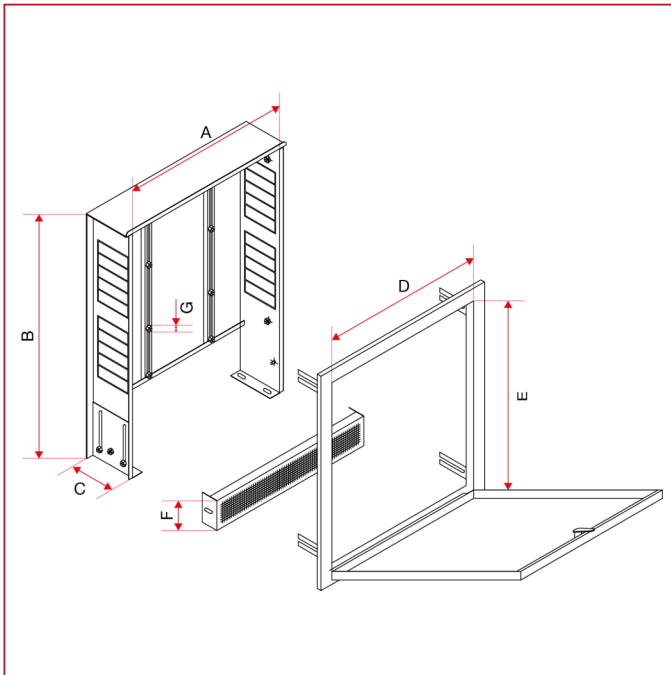

# 分水器金属箱

## 498R 分水器金属箱 - 紧凑型

### 总尺寸

	500x450x (90-130)	600x450x (90-130)	700x450x (90-130)	850x450x (90-130)	1000x450 x(90-130)	1100x450 x(90-130)
A	500	600	700	850	1000	1100
B	575	575	575	575	575	575
C	90 -130	90 -130	90 -130	90 -130	90 -130	90 -130
D	487	587	687	837	987	1087
E	450	450	450	450	450	450
F	70	70	70	70	70	70
G	M6	M6	M6	M6	M6	M6