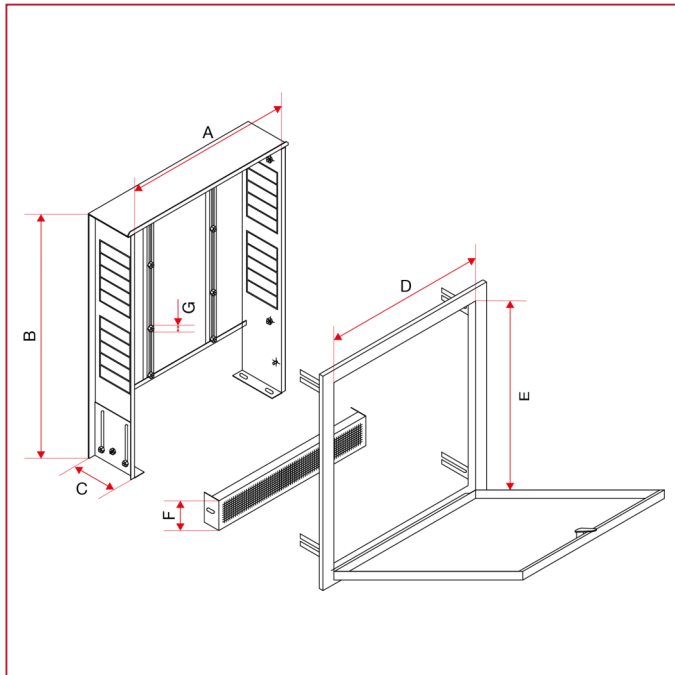

CASSETTE IN METALLO

498R Cassetta metallica per collettori, modello compatto

INGOMBRI

	500x450x (90-130)	600x450x (90-130)	700x450x (90-130)	850x450x (90-130)	1000x450 x(90-130)	1100x450 x(90-130)
A	500	600	700	850	1000	1100
B	575	575	575	575	575	575
C	90 -130	90 -130	90 -130	90 -130	90 -130	90 -130
D	487	587	687	837	987	1087
E	450	450	450	450	450	450
F	70	70	70	70	70	70
G	M6	M6	M6	M6	M6	M6