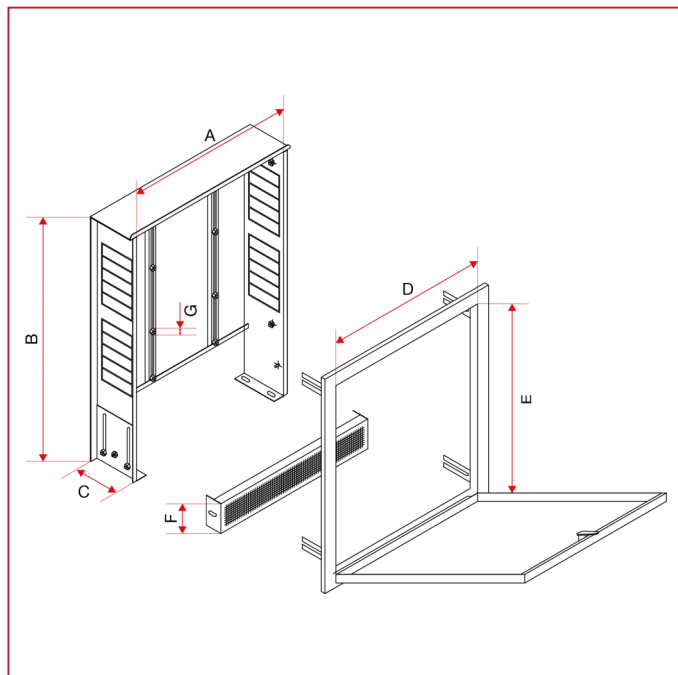

# CAJA METÁLICA

## 498R Caja metálica para colectores, modelo compacto

### Dimensiones totales

	500x450x (90-130)	600x450x (90-130)	700x450x (90-130)	850x450x (90-130)	1000x450 x(90-130)	1100x450 x(90-130)
A	500	600	700	850	1000	1100
B	575	575	575	575	575	575
C	90 -130	90 -130	90 -130	90 -130	90 -130	90 -130
D	487	587	687	837	987	1087
E	450	450	450	450	450	450
F	70	70	70	70	70	70
G	M6	M6	M6	M6	M6	M6