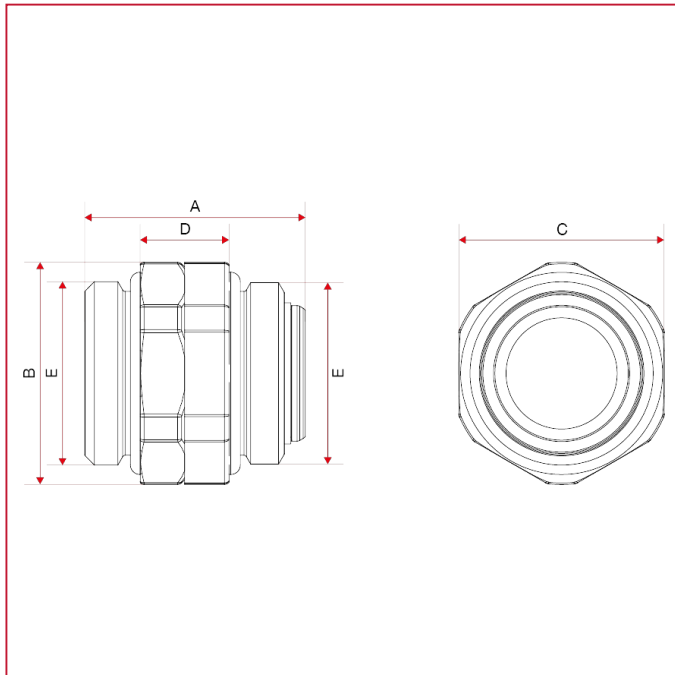

分水器配件

497 带 O 型圈的可调双外牙连接头

总尺寸

| | 1" |
|------------------------|------|
| A | 40 |
| B | 40 |
| C | 37 |
| D | 16 |
| E | G 1" |
| Kg/cm ² bar | 6 |
| LBS - psi | 87 |