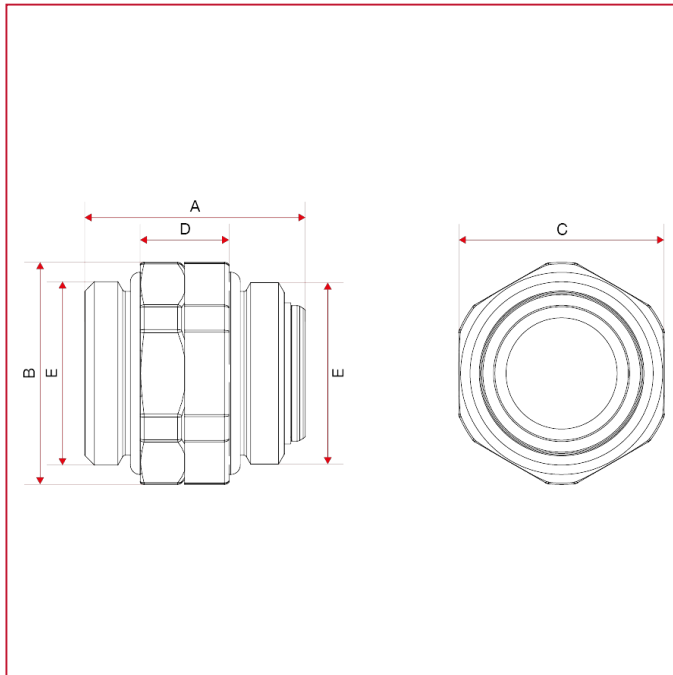

ACCESSOIRES POUR COLLECTEURS

497 Raccord orientable mâle/mâle

DIMENSIONS

	1"
A	40
B	40
C	37
D	16
E	G 1"
Kg/cm ² bar	6
LBS - psi	87