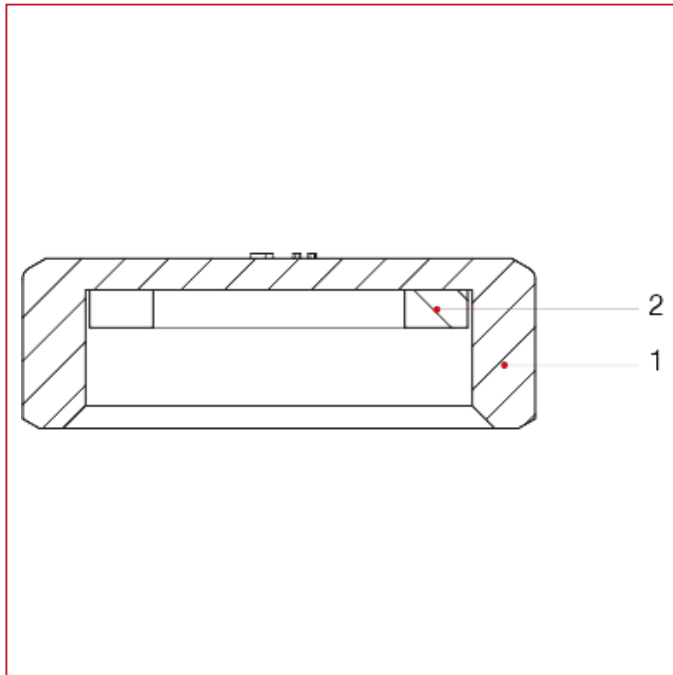

分水器配件

496 带垫圈的内牙堵头

材料

位置	产品说明	N.	材料
1	盖	1	黄铜镀镍 CW617N
2	垫片	1	NBR