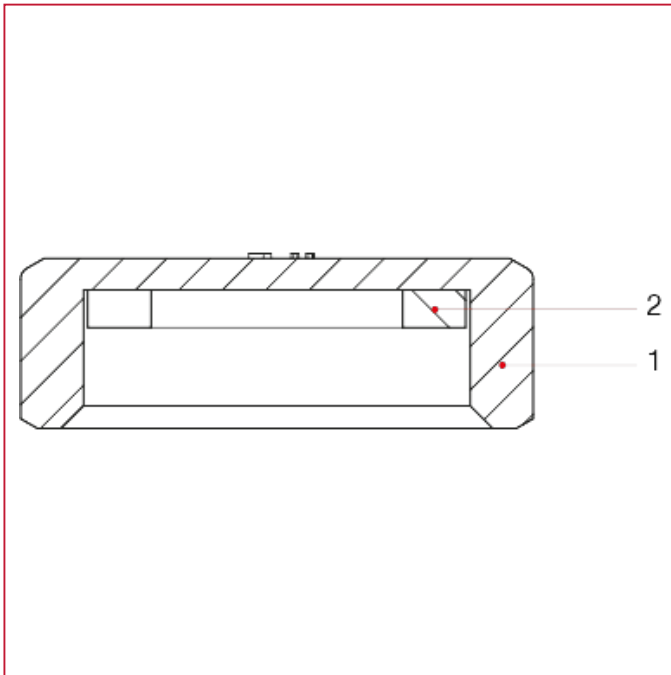

### 496 Tappo cieco femmina con guarnizione

#### MATERIALI

POS.	DESCRIZIONE	N.	MATERIALE
1	Tappo	1	Ottone nichelato CW617N
2	Guarnizione	1	NBR