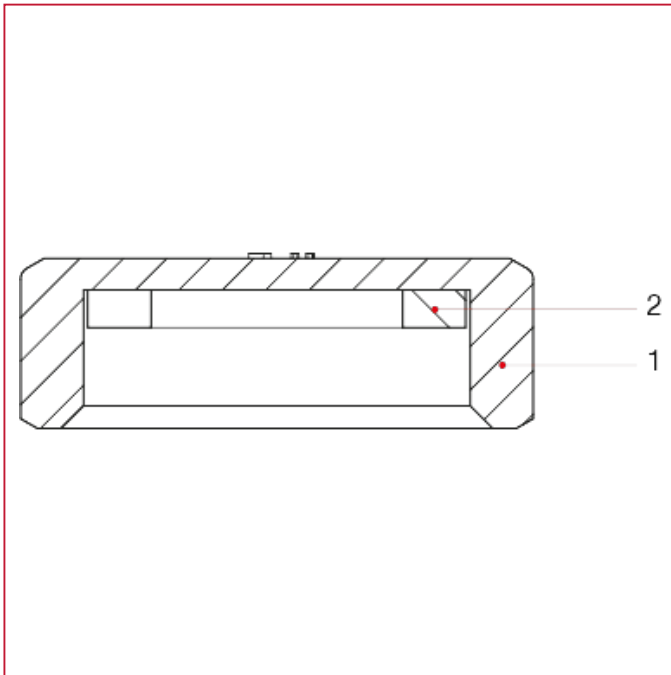

### 496 Tapón ciego hembra con junta

#### MATERIALES

POS.	DESCRIPCIÓN	N.	MATERIAL
1	Tapón	1	Latón niquelado CW617N
2	Junta	1	NBR