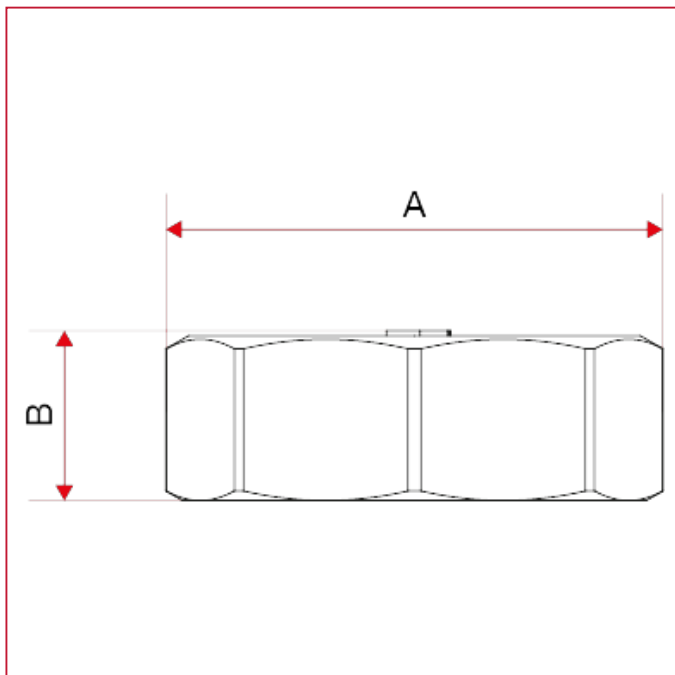

## 分水器配件

### 496 带垫圈的内牙堵头

总尺寸

	1/2"	3/4"	1"
A	28	33,3	40,7
B	12,5	12,5	13,5
Kg/cm <sup>2</sup> bar	10	10	10
LBS - psi	145	145	145