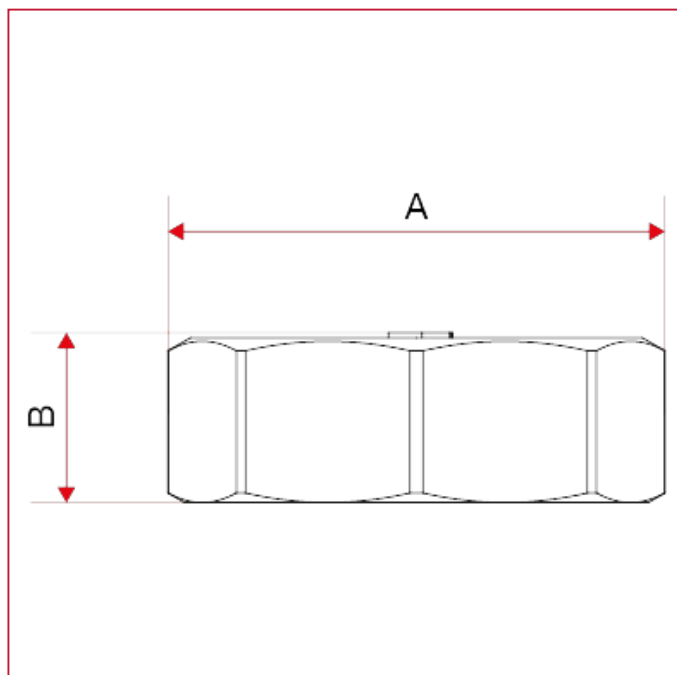

ПРИНАДЛЕЖНОСТИ ДЛЯ КОЛЛЕКТОРОВ

496 Заглушка с прокладкой

ГАБАРИТНЫЕ РАЗМЕРЫ

	1/2"	3/4"	1"
A	28	33,3	40,7
B	12,5	12,5	13,5
Kg/cm ² bar	10	10	10
LBS - psi	145	145	145