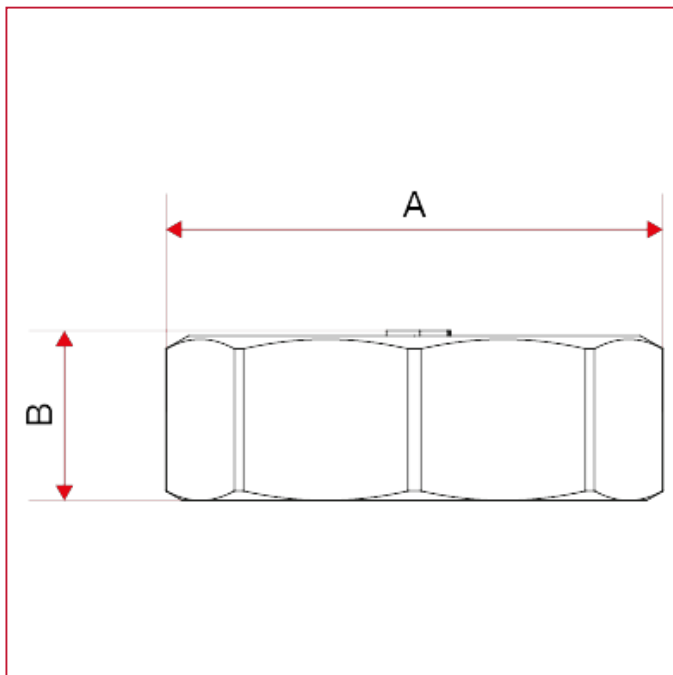

ACCESSOIRES POUR COLLECTEURS

496 Bouchon plein femelle avec joint plat

DIMENSIONS

	1/2"	3/4"	1"
A	28	33,3	40,7
B	12,5	12,5	13,5
Kg/cm2 bar	10	10	10
LBS - psi	145	145	145