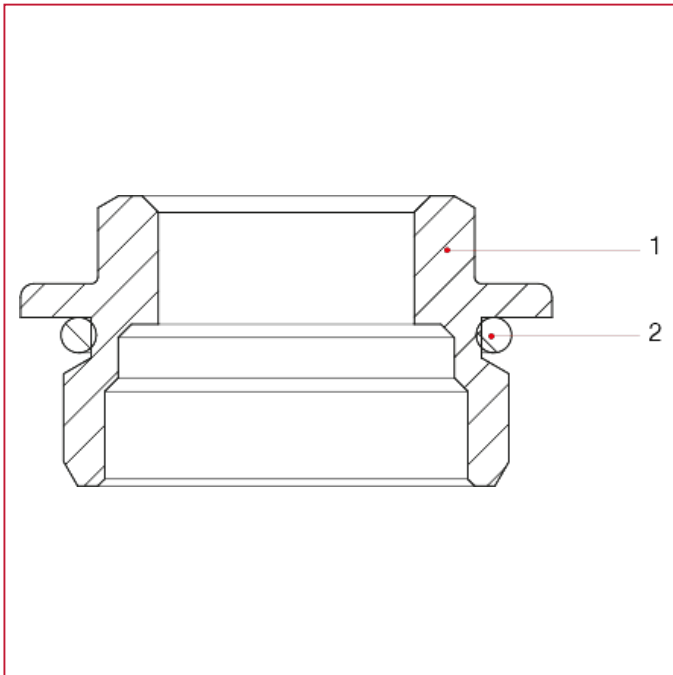

分水器配件

495 带 O 型圈的外牙连接尾件配件

材料

位置	产品说明	N.	材料
1	盖	1	黄铜镀镍 CW617N
2	O 型圈	1	EPDM