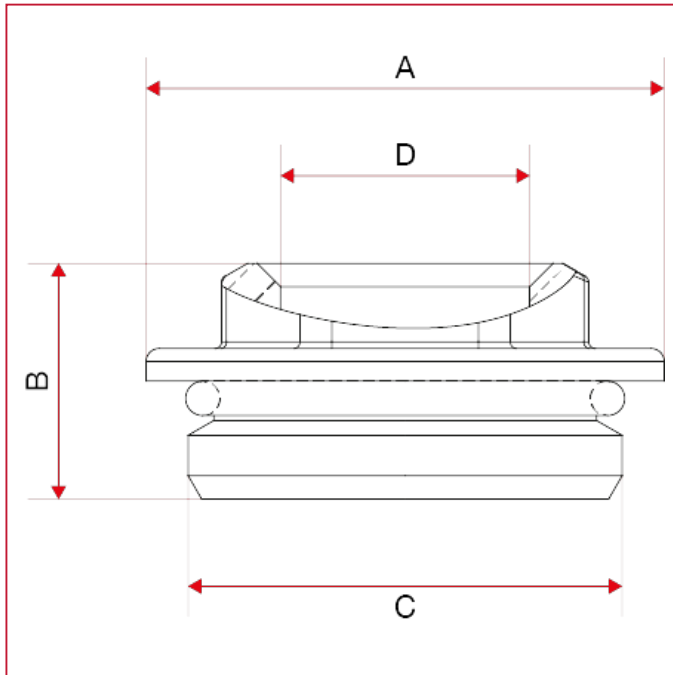

分水器配件

495 带 O 型圈的外牙连接尾件配件

总尺寸

	3/4"X3/8"	3/4"X1/2"	1"X3/8"	1"X1/2"	1"1/4X1/2"
A	33	33	39,5	39,5	48
B	17	17	18	18	22,5
C	3/4"	3/4"	1"	1"	1"1/4"
D	3/8"	1/2"	3/8"	1/2"	1/2"
Kg/cm ² bar	10	10	10	10	10
LBS - psi	145	145	145	145	145