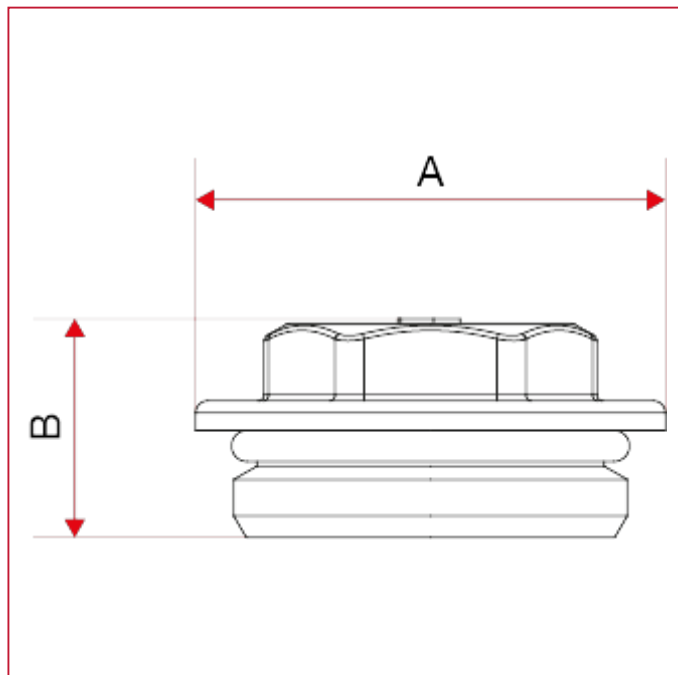

**494** Пробка с уплотнительным кольцом

**ГАБАРИТНЫЕ РАЗМЕРЫ**

	3/8"	1/2"	3/4"	1"	1"1/4
A	24	26	33	39,5	48
B	13	14,5	17	18	22,5
Kg/cm <sup>2</sup> bar	10	10	10	10	10
LBS - psi	145	145	145	145	145