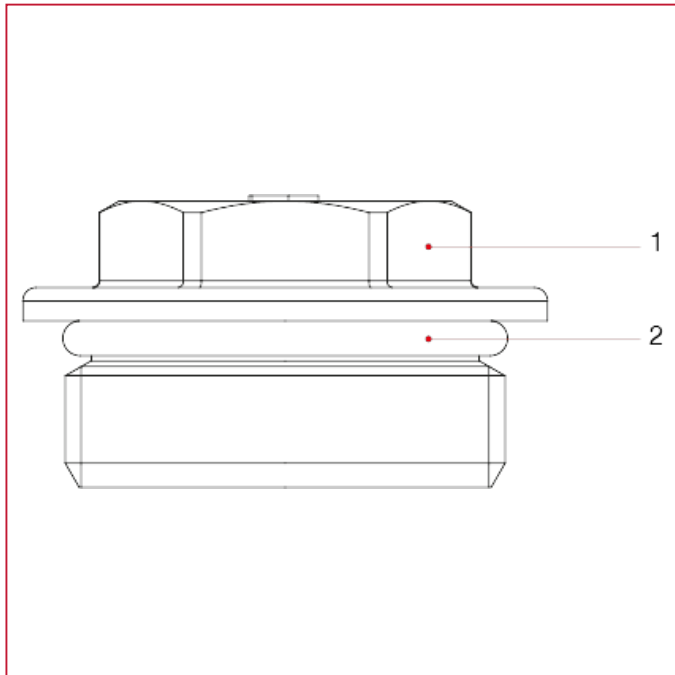

分水器配件

494 带 O 型圈的外牙堵头

材料

位置	产品说明	N.	材料
1	盖	1	黄铜镀镍 CW617N
2	O 型圈	1	EPDM