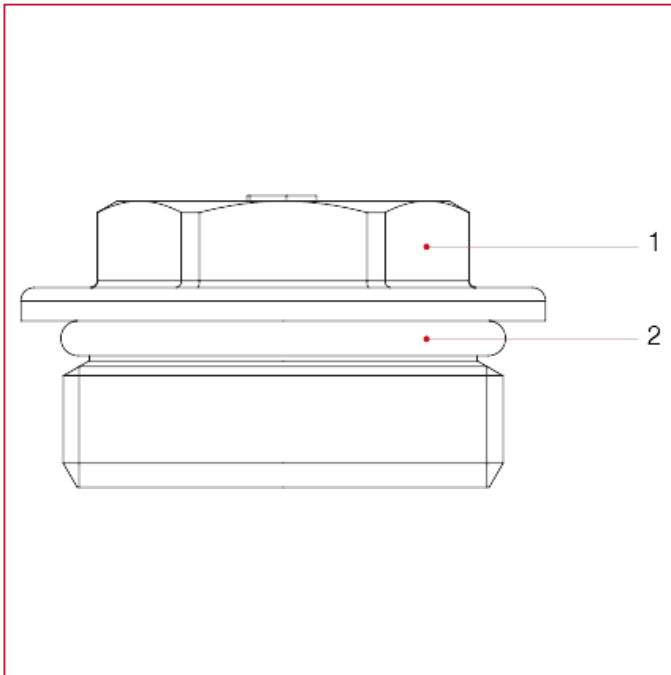

#### WERKSTOFFE

NUM.	BESCHREIBUNG	Qt	MATERIALIEN
1	Kappe	1	Vernickeltes Messing CW617N
2	O-Ring	1	EPDM