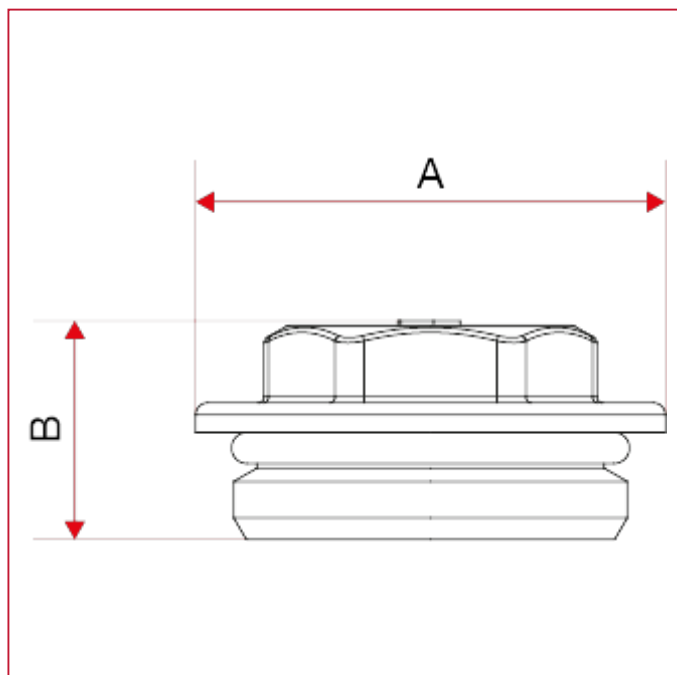

ПРИНАДЛЕЖНОСТИ ДЛЯ КОЛЛЕКТОРОВ

494 Пробка с уплотнительным кольцом

ГАБАРИТНЫЕ РАЗМЕРЫ

	3/8"	1/2"	3/4"	1"	1"1/4"
A	24	26	33	39,5	48
B	13	14,5	17	18	22,5
Kg/cm ² bar	10	10	10	10	10
LBS - psi	145	145	145	145	145