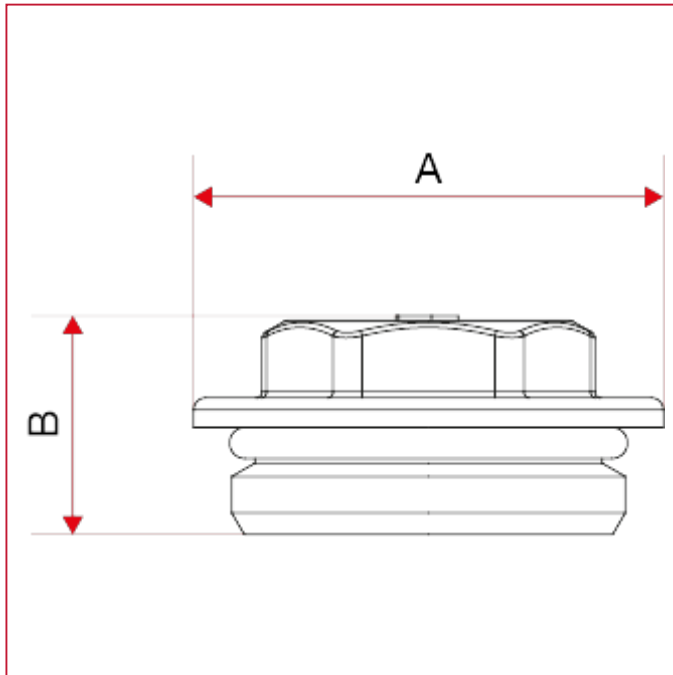

ACCESORIOS PARA COLECTORES

494 Tapón ciego macho con junta torica

Dimensiones totales

	3/8"	1/2"	3/4"	1"	1"1/4"
A	24	26	33	39,5	48
B	13	14,5	17	18	22,5
Kg/cm2 bar	10	10	10	10	10
LBS - psi	145	145	145	145	145