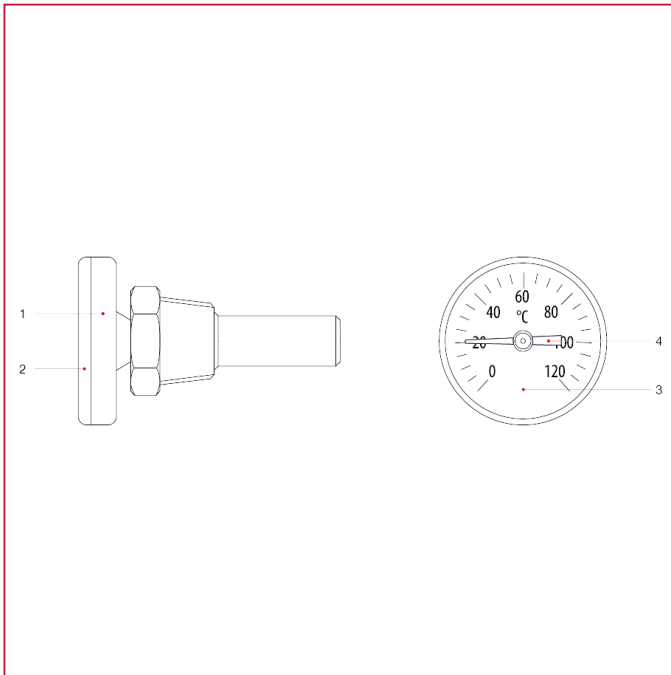

分水器配件

493 温度计 (背部连接)

材料

位置	产品说明	N.	材料
1	主体	1	ABS
2	透明盖	1	Altuglas®
3	表盘	1	铝
4	指针	1	尼龙