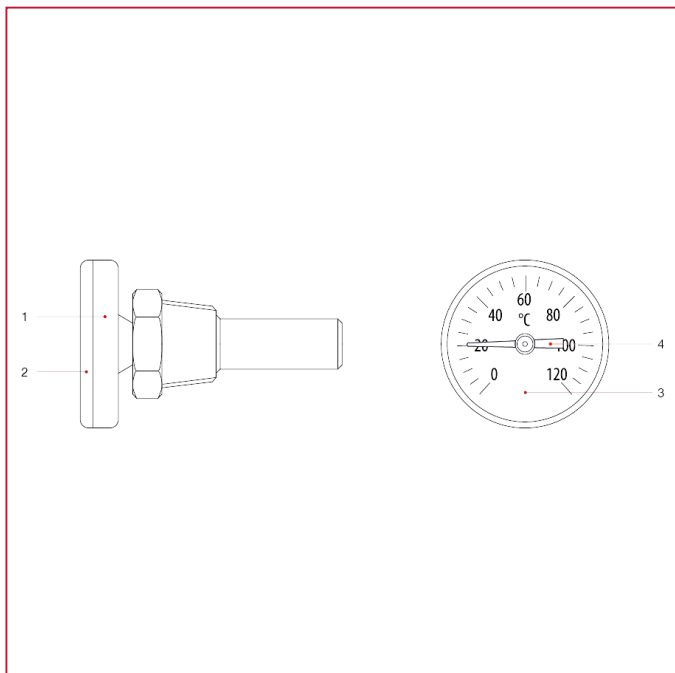

ПРИНАДЛЕЖНОСТИ ДЛЯ КОЛЛЕКТОРОВ

493 Термометр, осевое подключение

МАТЕРИАЛЫ

N.	ОПИСАНИЕ	КО Л.	МАТЕРИАЛ
1	Короб	1	АБС-пластик
2	Прозрачный	1	Altuglas®
3	Шкала	1	Алюминий
4	Стрелка	1	Нейлон