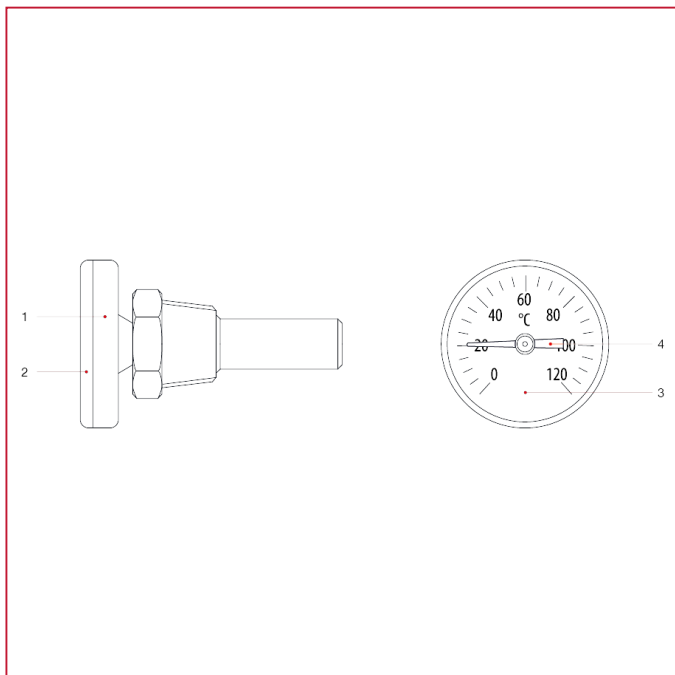

ACCESSORI PER COLLETTORI

493 Termometro attacco posteriore

MATERIALI

POS.	DESCRIZIONE	N.	MATERIALE
1	Cassa	1	ABS
2	Trasparente	1	Altuglas®
3	Quadrante	1	Alluminio
4	Indice	1	Nylon