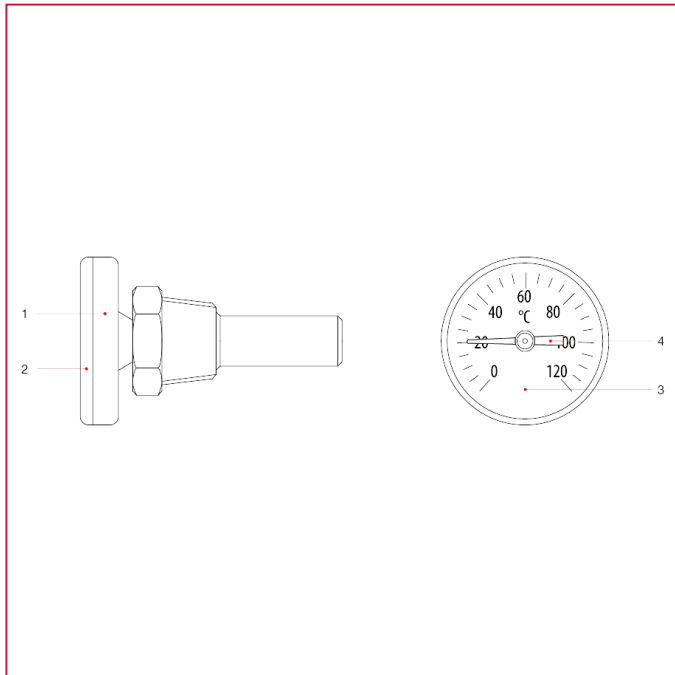

ACCESSOIRES POUR COLLECTEURS

493 Thermomètre raccord arrière

MATÉRIAUX

POS.	DESCRIPTION	Q.té	MATÉRIAU
1	Boîtier	1	ABS
2	Transparent	1	Altuglas®
3	Cadran	1	Aluminium
4	Indicateur	1	Nylon