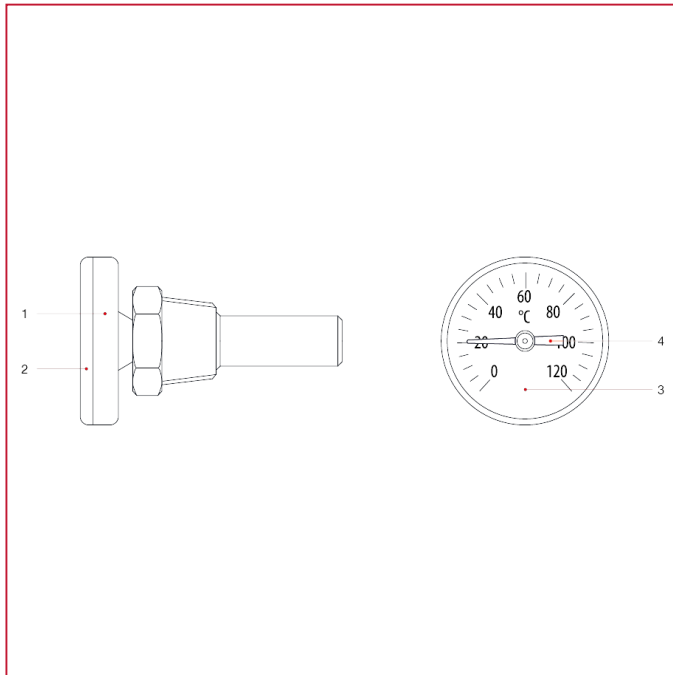

ACCESORIOS PARA COLECTORES

493 Termómetro conexión posterior

MATERIALES

POS.	DESCRIPCIÓN	N.	MATERIAL
1	Caja	1	ABS
2	Transparente	1	Altuglas®
3	Cuadrante	1	Aluminio
4	Índice	1	Nailon