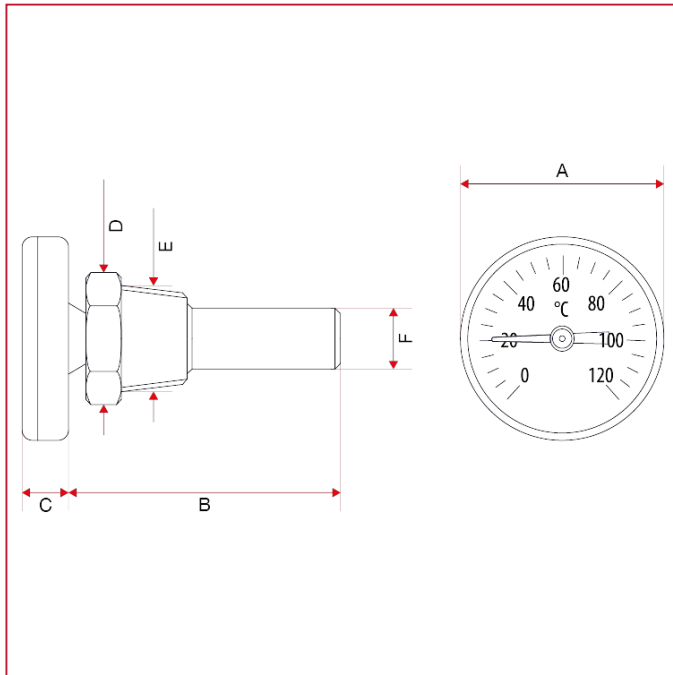

分水器配件

493 温度计 (背部连接)

总尺寸

	3/8"X40	1/2"X40	1/2"X63	1/2"X80
A	39,8	40	62	80,8
B	33	53,5	50	106
C	9	9	12,7	11,6
D	Ch,Ex,18	Ch,Ex,22	Ch,Ex,22	Ch,Ex,22
E	3/8"	1/2"	1/2"	1/2"
F	11,6	12	12	11
Kg/cm ² bar	10	10	10	10
LBS - psi	145	145	145	145