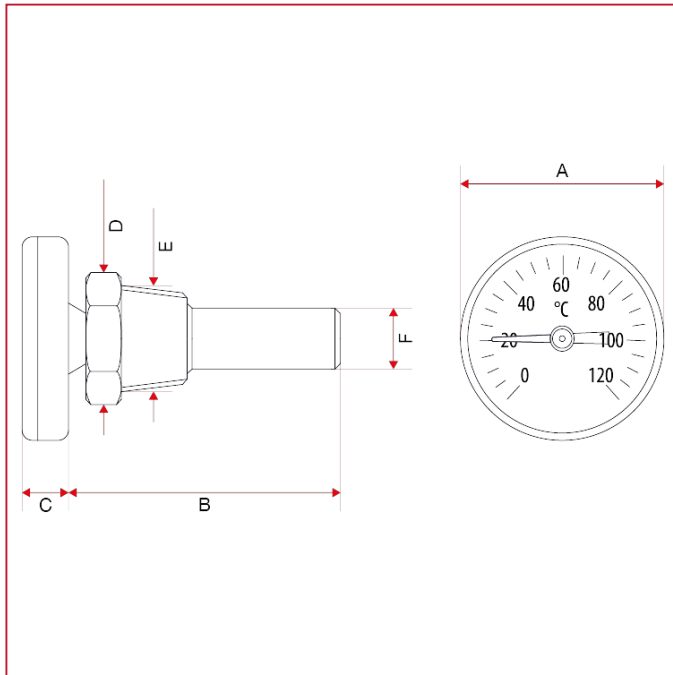

ACCESSOIRES POUR COLLECTEURS

493 Thermomètre raccord arrière

DIMENSIONS

	3/8"X40	1/2"X40	1/2"X63	1/2"X80
A	39,8	40	62	80,8
B	33	53,5	50	106
C	9	9	12,7	11,6
D	Ch,Ex,18	Ch,Ex,22	Ch,Ex,22	Ch,Ex,22
E	3/8"	1/2"	1/2"	1/2"
F	11,6	12	12	11
Kg/cm ² bar	10	10	10	10
LBS - psi	145	145	145	145