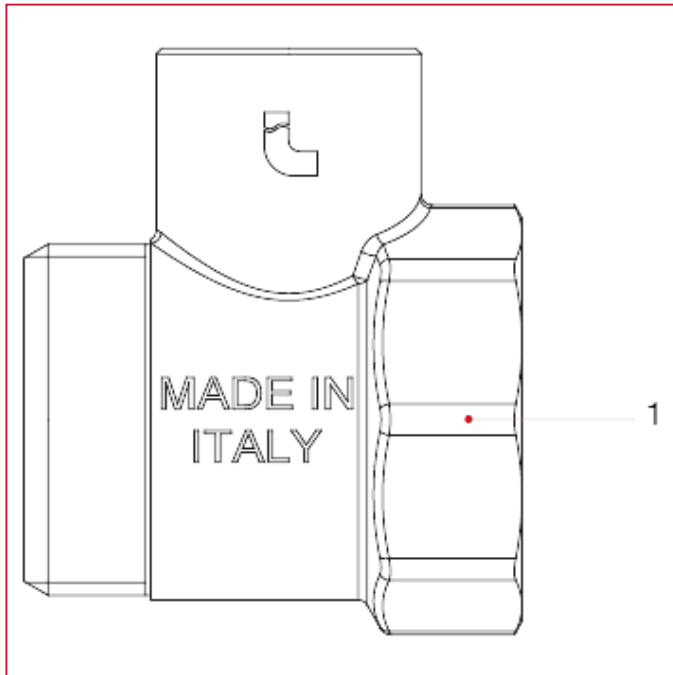

分水器配件

492 温度计配件

材料

位置	产品说明	N.	材料
1	主体	1	黄铜镀镍 CW617N